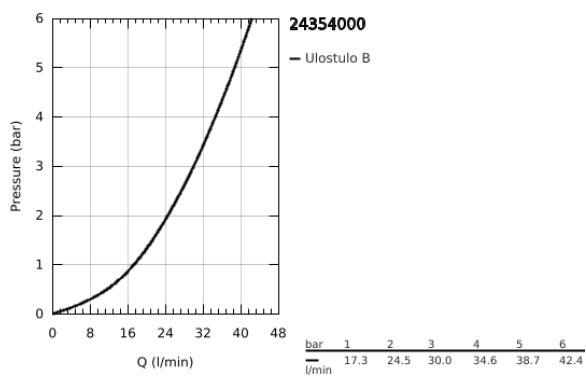

24 354 000 ATRIO VIPUHANA SUIHKULLE

TUOTESELOSTE

- Colour: chrome
- Setti lopullista asennusta varten GROHE Rapido SmartBox (35 600/35 604), vesivuotolaatikko tulee ostaa erikseen
- GROHE SilkMove 46 mm:n keraaminen säätöosa
- GROHE LongLife viimeistely
- GROHE FastFixation seinälevy peitetyllä kiinnityksellä
- Metallilevy säädettävissä 6°
- Metallikahva
- without roughing-in set 35 600/35 604 (please order separately)
- Virtausteho: ulostulo B tai C = 30l/min