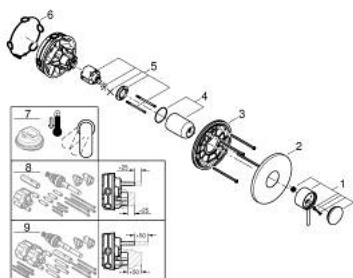

24 354 000 ATRIO VIPUHANA SUIHKULLE

TUOTESELOSTE

- Colour: chrome
- Setti lopullista asennusta varten GROHE Rapido SmartBox (35 600/35 604), vesivuotolaatikko tulee ostaa erikseen
- GROHE SilkMove 46 mm:n keraaminen säätöosa
- GROHE LongLife viimeistely
- GROHE FastFixation seinälevy peitetyllä kiinnityksellä
- Metallilevy säädettävissä 6°
- Metallikahva
- without roughing-in set 35 600/35 604 (please order separately)
- Virtausteho: ulostulo B tai C = 30l/min

24 354 000 ATRIO VIPUHANA SUIHKULLE

VARAOSAT, lokakuuta 2021 – now

- 1: Kahva (Tilausno. 48443000)
- 2: Täyttöputki (Tilausno. 48615000)
- 3: Asennuslevy (Tilausno. 48439000)
- 4: Kansi (Tilausno. 02693000)
- 5: Kasetti (Tilausno. 46048000)
- 6: Seal (Tilausno. 48360000)
- 7: Lämpötilanrajoitin (Tilausno. 46308000)*
- 8: Universaali laajennussetti yksioteseikoittimille, 25 mm (Tilausno. 14056000)
- *
9: Universal extension set single-lever mixers, 50 mm (Tilausno. 14057000)*
- * Erikoistarvikkeet