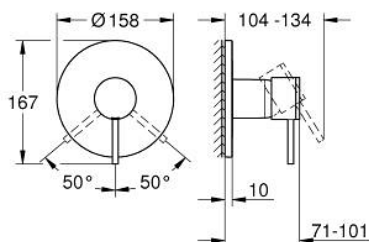

24 354 000 ATRIO VIPUHANA SUIHKULLE

TUOTESELOSTE

- Colour: chrome
- Setti lopullista asennusta varten GROHE Rapido SmartBox (35 600/35 604), vesivuotolaatikko tulee ostaa erikseen
- GROHE SilkMove 46 mm:n keraaminen säätöosa
- GROHE LongLife viimeistely
- GROHE FastFixation seinälevy peitetyllä kiinnityksellä
- Metallilevy säädettävissä 6°
- Metallikahva
- without roughing-in set 35 600/35 604 (please order separately)
- Virtausteho: ulostulo B tai C = 30l/min

24 354 000 ATRIO VIPUHANA SUIHKULLE

VARAOSAT, lokakuuta 2021 – now

- 1: Kahva (Tilausno. 48443000)
- 2: Täyttöputki (Tilausno. 48615000)
- 3: Asennuslevy (Tilausno. 48439000)
- 4: Kansi (Tilausno. 02693000)
- 5: Kasetti (Tilausno. 46048000)
- 6: Seal (Tilausno. 48360000)
- 7: Lämpötilanrajoitin (Tilausno. 46308000)*
- 8: Universaali laajennussetti yksioteseikoittimille, 25 mm (Tilausno. 14056000)
- *
9: Universal extension set single-lever mixers, 50 mm (Tilausno. 14057000)*
- * Erikoistarvikkeet