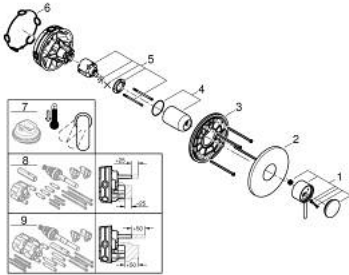

24 354 AL0 ATRIO VIPUHANA SUIHKULLE

TUOTESELOSTE

- Colour: Brushed Hard Graphite
- Setti lopullista asennusta varten GROHE Rapido SmartBox (35 600/35 604), vesivuotolaatikko tulee ostaa erikseen
- GROHE SilkMove 46 mm:n keraaminen säätöosa
- GROHE LongLife -viimeistely
- GROHE FastFixation seinälevy peitetyllä kiinnityksellä
- Metallilevy säädettävissä 6°
- Metallikahva
- without roughing-in set 35 600/35 604 (please order separately)
- Virtausteho: ulostulo B tai C = 30l/min

24 354 AL0 ATRIO VIPUHANA SUIHKULLE

VARAOSAT, lokakuuta 2021 – now

1: Kahva (Tilausno. 48443AL0)

2: Täyttöputki (Tilausno. 48615AL0)

3: Asennuslevy (Tilausno. 48439000)

4: Kansi (Tilausno. 02693AL0)

5: Kasetti (Tilausno. 46048000)

6: Seal (Tilausno. 48360000)

7: Lämpötilanrajoitin (Tilausno. 46308000)*

8: Universaali laajennussetti yksioteseikoittimille, 25 mm (Tilausno. 14056000)

*

9: Universal extension set single-lever mixers, 50 mm (Tilausno. 14057000)*