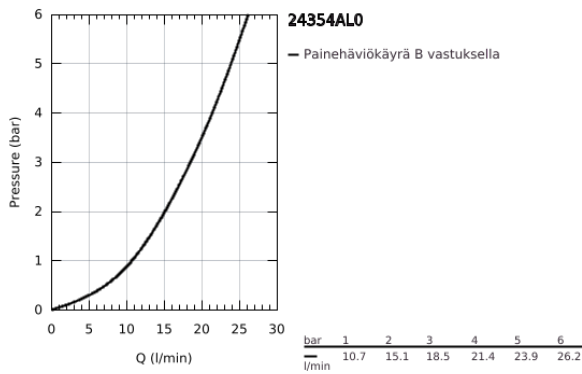

24 354 AL0 ATRIO VIPUHANA SUIHKULLE

TUOTESELOSTE

- Colour: Brushed Hard Graphite
- Setti lopullista asennusta varten GROHE Rapido SmartBox (35 600/35 604), vesivuotolaatikko tulee ostaa erikseen
- GROHE SilkMove 46 mm:n keraaminen säätöosa
- GROHE LongLife -viimeistely
- GROHE FastFixation seinälevy peitetyllä kiinnityksellä
- Metallilevy säädettävissä 6°
- Metallikahva
- without roughing-in set 35 600/35 604 (please order separately)
- Virtausteho: ulostulo B tai C = 30l/min