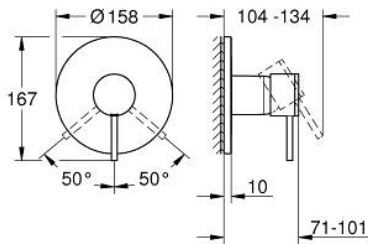

24 354 AL0 ATRIO VIPUHANA SUIHKULLE

TUOTESELOSTE

- Colour: Brushed Hard Graphite
- Setti lopullista asennusta varten GROHE Rapido SmartBox (35 600/35 604), vesivuotolaatikko tulee ostaa erikseen
- GROHE SilkMove 46 mm:n keraaminen säätöosa
- GROHE LongLife -viimeistely
- GROHE FastFixation seinälevy peitetyllä kiinnityksellä
- Metallilevy säädettävissä 6°
- Metallikahva
- without roughing-in set 35 600/35 604 (please order separately)
- Virtausteho: ulostulo B tai C = 30l/min

6: Seal (Tilausno. 48360000)

7: Lämpötilanrajoitin (Tilausno. 46308000)*

8: Universaali laajennussetti yksioteseikoittimille, 25 mm (Tilausno. 14056000)

*

9: Universal extension set single-lever mixers, 50 mm (Tilausno. 14057000)*