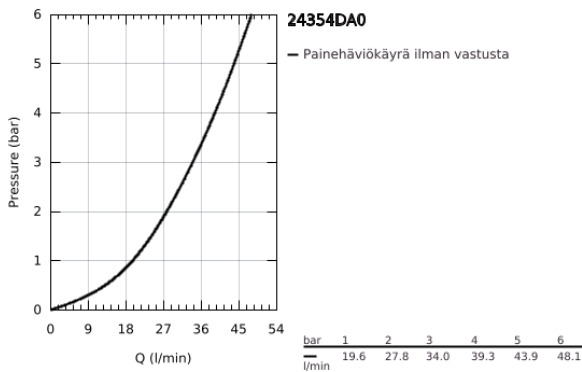

24 354 DA0 ATRIO VIPUHANA SUIHKULLE

TUOTESELOSTE

- Colour: Warm Sunset
- Setti lopullista asennusta varten GROHE Rapido SmartBox (35 600/35 604), vesivuotolaatikko tulee ostaa erikseen
- GROHE SilkMove 46 mm:n keraaminen säätöosa
- GROHE LongLife -viimeistely
- GROHE FastFixation seinälevy peitetyllä kiinnityksellä
- Metallilevy säädettävissä 6°
- Metallikahva
- without roughing-in set 35 600/35 604 (please order separately)
- Virtausteho: ulostulo B tai C = 30l/min