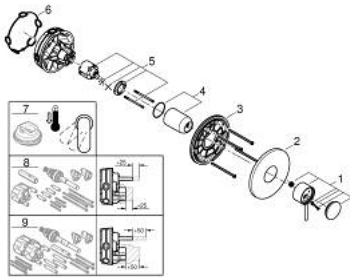

24 354 DA0 ATRIO VIPUHANA SUIHKULLE

TUOTESELOSTE

- Colour: Warm Sunset
- Setti lopullista asennusta varten GROHE Rapido SmartBox (35 600/35 604), vesivuotolaatikko tulee ostaa erikseen
- GROHE SilkMove 46 mm:n keraaminen säätöosa
- GROHE LongLife -viimeistely
- GROHE FastFixation seinälevy peitetyllä kiinnityksellä
- Metallilevy säädettävissä 6°
- Metallikahva
- without roughing-in set 35 600/35 604 (please order separately)
- Virtausteho: ulostulo B tai C = 30l/min

24 354 DA0 ATRIO VIPUHANA SUIHKULLE

VARAOSAT, lokakuuta 2021 – now

1: Kahva (Tilausno. 48443DA0)

2: Täyttöputki (Tilausno. 48615DA0)

3: Asennuslevy (Tilausno. 48439000)

4: cap (Tilausno. 02693DA0)

5: Kasetti (Tilausno. 46048000)

6: Seal (Tilausno. 48360000)

7: Lämpötilanrajoitin (Tilausno. 46308000)*

8: Universaali laajennussetti yksioteseikoittimille, 25 mm (Tilausno. 14056000)

*

9: Universal extension set single-lever mixers, 50 mm (Tilausno. 14057000)*