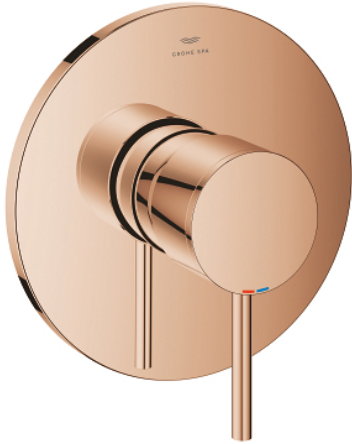

24 354 DA0 ATRIO VIPUHANA SUIHKULLE

TUOTESELOSTE

- Colour: Warm Sunset
- Setti lopullista asennusta varten GROHE Rapido SmartBox (35 600/35 604), vesivuotolaatikko tulee ostaa erikseen
- GROHE SilkMove 46 mm:n keraaminen säätöosa
- GROHE LongLife -viimeistely
- GROHE FastFixation seinälevy peitetyllä kiinnityksellä
- Metallilevy säädettävissä 6°
- Metallikahva
- without roughing-in set 35 600/35 604 (please order separately)
- Virtausteho: ulostulo B tai C = 30l/min

24 354 DA0 ATRIO VIPUHANA SUIHKULLE

VARAOSAT, lokakuuta 2021 – now

1: Kahva (Tilausno. 48443DA0)

2: Täyttöputki (Tilausno. 48615DA0)

3: Asennuslevy (Tilausno. 48439000)

4: cap (Tilausno. 02693DA0)

5: Kasetti (Tilausno. 46048000)