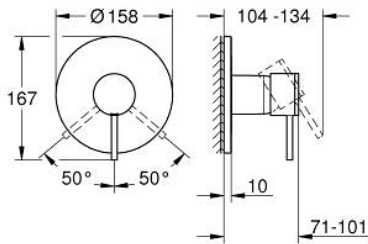

24 354 DA0 ATRIO VIPUHANA SUIHKULLE

TUOTESELOSTE

- Colour: Warm Sunset
- Setti lopullista asennusta varten GROHE Rapido SmartBox (35 600/35 604), vesivuotolaatikko tulee ostaa erikseen
- GROHE SilkMove 46 mm:n keraaminen säätöosa
- GROHE LongLife -viimeistely
- GROHE FastFixation seinälevy peitetyllä kiinnityksellä
- Metallilevy säädettävissä 6°
- Metallikahva
- without roughing-in set 35 600/35 604 (please order separately)
- Virtausteho: ulostulo B tai C = 30l/min

6: Seal (Tilausno. 48360000)

7: Lämpötilanrajoitin (Tilausno. 46308000)*

8: Universaali laajennussetti yksioteseikoittimille, 25 mm (Tilausno. 14056000)

*

9: Universal extension set single-lever mixers, 50 mm (Tilausno. 14057000)*