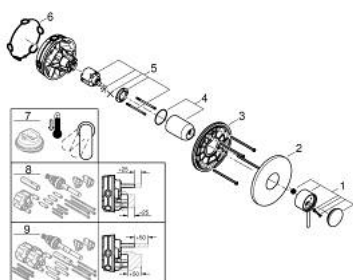

24 354 DC0 ATRIO VIPUHANÄ SUIHKULLE

TUOTESELOSTE

- Colour: Supersteel
- Setti lopullista asennusta varten GROHE Rapido SmartBox (35 600/35 604), vesivuotolaatikko tulee ostaa erikseen
- GROHE SilkMove 46 mm:n keraaminen säätöosa
- GROHE LongLife -viimeistely
- GROHE FastFixation seinälevy peitetyllä kiinnityksellä
- Metallilevy säädettävissä 6°
- Metallikahva
- without roughing-in set 35 600/35 604 (please order separately)
- Virtausteho: ulostulo B tai C = 30l/min

24 354 DC0 ATRIO VIPUHANA SUIHKULLE

VARAOSAT, lokakuuta 2021 – now

- 1: Kahva (Tilausno. 48443DC0)
- 2: Täyttöputki (Tilausno. 48615DC0)
- 3: Asennuslevy (Tilausno. 48439000)
- 4: Kansi (Tilausno. 02693DC0)
- 5: Kasetti (Tilausno. 46048000)
- 6: Seal (Tilausno. 48360000)
- 7: Lämpötilanrajoitin (Tilausno. 46308000)*
- 8: Universaali laajennussetti yksioteseikoittimille, 25 mm (Tilausno. 14056000)
- *
- 9: Universal extension set single-lever mixers, 50 mm (Tilausno. 14057000)*
- * Erikoistarvikkeet