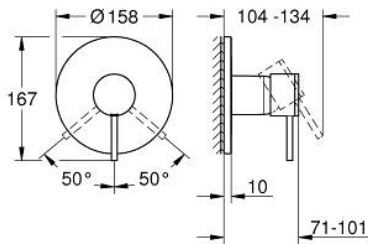

24 354 DC0 ATRIO VIPUHANÄ SUIHKULLE

TUOTESELOSTE

- Colour: Supersteel
- Setti lopullista asennusta varten GROHE Rapido SmartBox (35 600/35 604), vesivuotolaatikko tulee ostaa erikseen
- GROHE SilkMove 46 mm:n keraaminen säätöosa
- GROHE LongLife -viimeistely
- GROHE FastFixation seinälevy peitetyllä kiinnityksellä
- Metallilevy säädettävissä 6°
- Metallikahva
- without roughing-in set 35 600/35 604 (please order separately)
- Virtausteho: ulostulo B tai C = 30l/min

24 354 DC0 ATRIO VIPUHANA SUIHKULLE

VARAOSAT, lokakuuta 2021 – now

- 1: Kahva (Tilausno. 48443DC0)
- 2: Täyttöputki (Tilausno. 48615DC0)
- 3: Asennuslevy (Tilausno. 48439000)
- 4: Kansi (Tilausno. 02693DC0)
- 5: Kasetti (Tilausno. 46048000)
- 6: Seal (Tilausno. 48360000)
- 7: Lämpötilanrajoitin (Tilausno. 46308000)*
- 8: Universaali laajennussetti yksioteseikoittimille, 25 mm (Tilausno. 14056000)
- *
- 9: Universal extension set single-lever mixers, 50 mm (Tilausno. 14057000)*
- * Erikoistarvikkeet