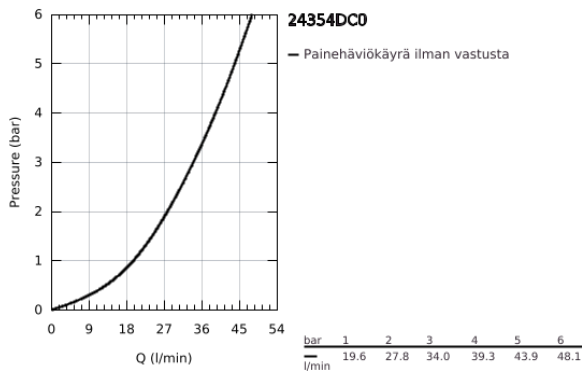

24 354 DC0 ATRIO VIPUHANÄ SUIHKULLE

TUOTESELOSTE

- Colour: Supersteel
- Setti lopullista asennusta varten GROHE Rapido SmartBox (35 600/35 604), vesivuotolaatikko tulee ostaa erikseen
- GROHE SilkMove 46 mm:n keraaminen säätöosa
- GROHE LongLife -viimeistely
- GROHE FastFixation seinälevy peitetyllä kiinnityksellä
- Metallilevy säädettävissä 6°
- Metallikahva
- without roughing-in set 35 600/35 604 (please order separately)
- Virtausteho: ulostulo B tai C = 30l/min