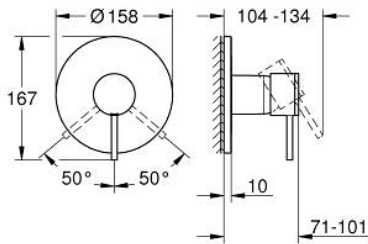

24 354 DL0 ATRIO VIPUHANA SUIHKULLE

TUOTESELOSTE

- Colour: Brushed Warm Sunset
- Setti lopullista asennusta varten GROHE Rapido SmartBox (35 600/35 604), vesivuotolaatikko tulee ostaa erikseen
- GROHE SilkMove 46 mm:n keraaminen säätöosa
- GROHE LongLife -viimeistely
- GROHE FastFixation seinälevy peitetyllä kiinnityksellä
- Metallilevy säädettävissä 6°
- Metallikahva
- without roughing-in set 35 600/35 604 (please order separately)
- Virtausteho: ulostulo B tai C = 30l/min

24 354 DL0 ATRIO VIPUHANA SUIHKULLE

VARAOSAT, marraskuuta 2022 – now

- 1: Kahva (Tilausno. 48443DL0)
- 2: escutcheon (Tilausno. 48615DL0)
- 3: Asennuslevy (Tilausno. 48439000)
- 4: cap (Tilausno. 02693DL0)
- 5: Kasetti (Tilausno. 46048000)
- 6: Seal (Tilausno. 48360000)
- 7: Lämpötilanrajoitin (Tilausno. 46308000)*
- 8: Universaali laajennussetti yksioteseikoittimille, 25 mm (Tilausno. 14056000)
- *
- 9: Universal extension set single-lever mixers, 50 mm (Tilausno. 14057000)*
- * Erikoistarvikkeet