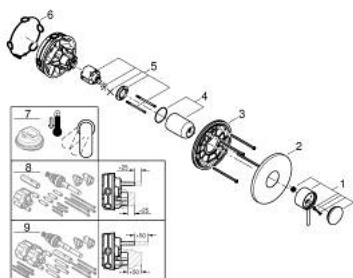

24 354 DL0 ATRIO VIPUHANA SUIHKULLE

TUOTESELOSTE

- Colour: Brushed Warm Sunset
- Setti lopullista asennusta varten GROHE Rapido SmartBox (35 600/35 604), vesivuotolaatikko tulee ostaa erikseen
- GROHE SilkMove 46 mm:n keraaminen säätöosa
- GROHE LongLife -viimeistely
- GROHE FastFixation seinälevy peitetyllä kiinnityksellä
- Metallilevy säädettävissä 6°
- Metallikahva
- without roughing-in set 35 600/35 604 (please order separately)
- Virtausteho: ulostulo B tai C = 30l/min

24 354 DL0 ATRIO VIPUHANA SUIHKULLE

VARAOSAT, marraskuuta 2022 – now

- 1: Kahva (Tilausno. 48443DL0)
- 2: escutcheon (Tilausno. 48615DL0)
- 3: Asennuslevy (Tilausno. 48439000)
- 4: cap (Tilausno. 02693DL0)
- 5: Kasetti (Tilausno. 46048000)
- 6: Seal (Tilausno. 48360000)
- 7: Lämpötilanrajoitin (Tilausno. 46308000)*
- 8: Universaali laajennussetti yksioteseikoittimille, 25 mm (Tilausno. 14056000)
- *
- 9: Universal extension set single-lever mixers, 50 mm (Tilausno. 14057000)*
- * Erikoistarvikkeet