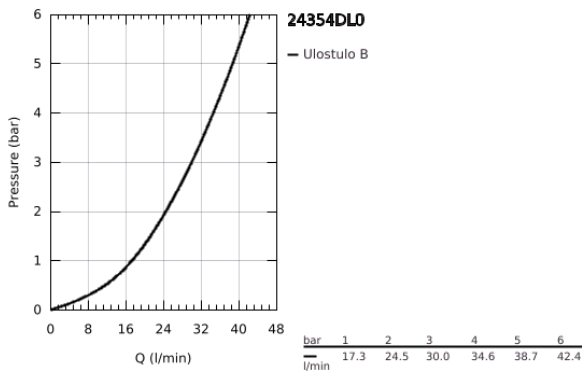

24 354 DL0 ATRIO VIPUHANA SUIHKULLE

TUOTESELOSTE

- Colour: Brushed Warm Sunset
- Setti lopullista asennusta varten GROHE Rapido SmartBox (35 600/35 604), vesivuotolaatikko tulee ostaa erikseen
- GROHE SilkMove 46 mm:n keraaminen säätöosa
- GROHE LongLife -viimeistely
- GROHE FastFixation seinälevy peitetyllä kiinnityksellä
- Metallilevy säädettävissä 6°
- Metallikahva
- without roughing-in set 35 600/35 604 (please order separately)
- Virtausteho: ulostulo B tai C = 30l/min