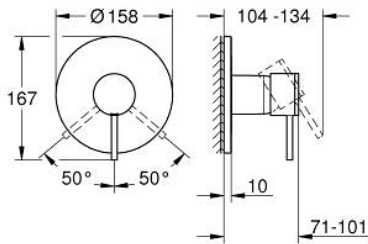

### TUOTESELOSTE

- Colour: Cool Sunrise
- Setti lopullista asennusta varten GROHE Rapido SmartBox (35 600/35 604), vesivuotolaatikko tulee ostaa erikseen
- GROHE SilkMove 46 mm:n keraaminen säätöosa
- GROHE LongLife -viimeistely
- GROHE FastFixation seinälevy peitetyllä kiinnityksellä
- Metallilevy säädettävissä 6°
- Metallikahva
- without roughing-in set 35 600/35 604 (please order separately)
- Virtausteho: ulostulo B tai C = 30l/min