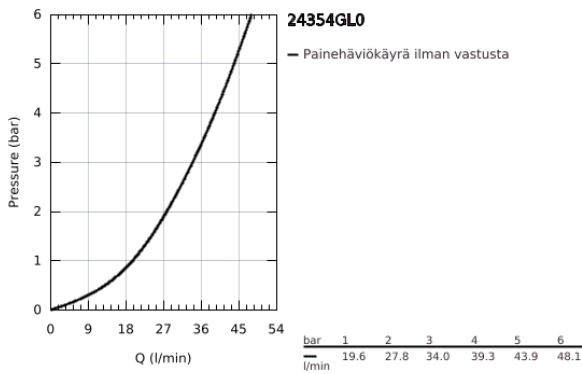

### TUOTESELOSTE

- Colour: Cool Sunrise
- Setti lopullista asennusta varten GROHE Rapido SmartBox (35 600/35 604), vesivuotolaatikko tulee ostaa erikseen
- GROHE SilkMove 46 mm:n keraaminen säätöosa
- GROHE LongLife -viimeistely
- GROHE FastFixation seinälevy peitetyllä kiinnityksellä
- Metallilevy säädettävissä 6°
- Metallikahva
- without roughing-in set 35 600/35 604 (please order separately)
- Virtausteho: ulostulo B tai C = 30l/min