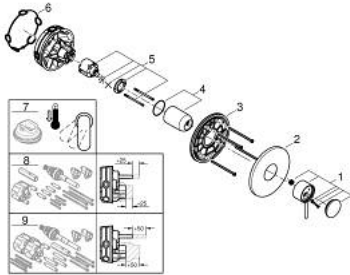

24 354 GL0 ATRIO VIPUHANA SUIHKULLE

VARAOSAT, lokakuuta 2021 – now

1: Kahva (Tilausno. 48443GL0)

2: Täyttöputki (Tilausno. 48615GL0)

3: Asennuslevy (Tilausno. 48439000)

4: cap (Tilausno. 02693GL0)

5: Kasetti (Tilausno. 46048000)

6: Seal (Tilausno. 48360000)

7: Lämpötilanrajoitin (Tilausno. 46308000)*

8: Universaali laajennussetti yksioitesekoittimille, 25 mm (Tilausno. 14056000)

*

9: Universal extension set single-lever mixers, 50 mm (Tilausno. 14057000)*

* Erikoistarvikkeet