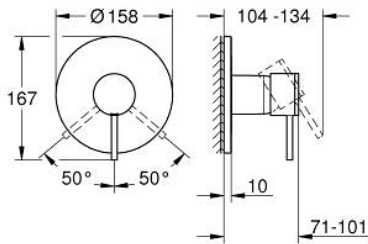

### TUOTESELOSTE

- Colour: Brushed Cool Sunrise
- Setti lopullista asennusta varten GROHE Rapido SmartBox (35 600/35 604), vesivuotolaatikko tulee ostaa erikseen
- GROHE SilkMove 46 mm:n keraaminen säätöosa
- GROHE LongLife -viimeistely
- GROHE FastFixation seinälevy peitetyllä kiinnityksellä
- Metallilevy säädettävissä 6°
- Metallikahva
- without roughing-in set 35 600/35 604 (please order separately)
- Virtausteho: ulostulo B tai C = 30l/min