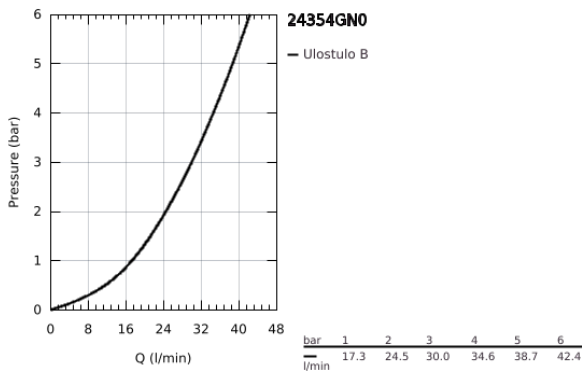

### TUOTESELOSTE

- Colour: Brushed Cool Sunrise
- Setti lopullista asennusta varten GROHE Rapido SmartBox (35 600/35 604), vesivuotolaatikko tulee ostaa erikseen
- GROHE SilkMove 46 mm:n keraaminen säätöosa
- GROHE LongLife -viimeistely
- GROHE FastFixation seinälevy peitetyllä kiinnityksellä
- Metallilevy säädettävissä 6°
- Metallikahva
- without roughing-in set 35 600/35 604 (please order separately)
- Virtausteho: ulostulo B tai C = 30l/min