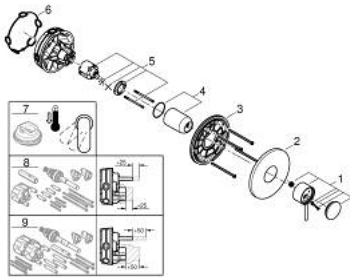

24 354 GN0 ATRIO VIPUHANA SUIHKULLE

VARAOSAT, marraskuuta 2022 – now

1: Kahva (Tilausno. 48443GN0)

2: escutcheon (Tilausno. 48615GN0)

3: Asennuslevy (Tilausno. 48439000)

4: cap (Tilausno. 02693GN0)

5: Kasetti (Tilausno. 46048000)

6: Seal (Tilausno. 48360000)

7: Lämpötilanrajoitin (Tilausno. 46308000)*

8: Universaali laajennussetti yksioitesekoittimille, 25 mm (Tilausno. 14056000)

*

9: Universal extension set single-lever mixers, 50 mm (Tilausno. 14057000)*

* Erikoistarvikkeet