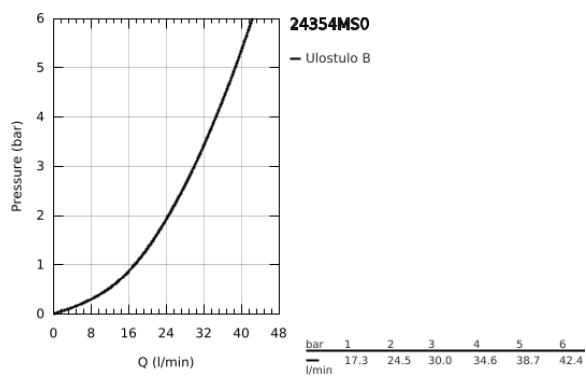

### TUOTESELOSTE

- Colour: satin steel
- Setti lopullista asennusta varten GROHE Rapido SmartBox (35 600/35 604), vesivuotolaatikko tulee ostaa erikseen
- GROHE SilkMove 46 mm:n keraaminen säätöosa
- GROHE LongLife -viimeistely
- GROHE FastFixation seinälevy peitetyllä kiinnityksellä
- Metallilevy säädettävissä 6°
- Metallikahva
- without roughing-in set 35 600/35 604 (please order separately)
- Virtausteho: ulostulo B tai C = 30l/min