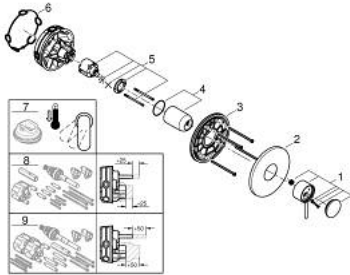

24 354 MS0 ATRIO VIPUHANA SUIHKULLE

VARAOSAT, lokakuuta 2022 – now

1: Kahva (Tilausnro. 48443MS0)

2: escutcheon (Tilausnro. 48615MS0)

3: Asennuslevy (Tilausnro. 48439000)

4: cap (Tilausnro. 02693MS0)

5: Kasetti (Tilausnro. 46048000)

6: Seal (Tilausnro. 48360000)

7: Lämpötilanrajoitin (Tilausnro. 46308000)*

8: Universaali laajennussetti yksiotesekoittimille, 25 mm (Tilausnro. 14056000)

*

9: Universal extension set single-lever mixers, 50 mm (Tilausnro. 14057000)*

* Erikoistarvikkeet