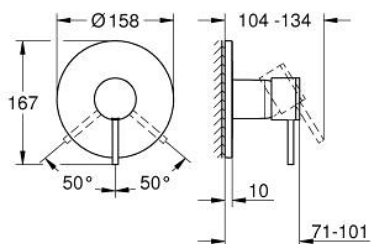

### TUOTESELOSTE

- Colour: satin steel
- Setti lopullista asennusta varten GROHE Rapido SmartBox (35 600/35 604), vesivuotolaatikko tulee ostaa erikseen
- GROHE SilkMove 46 mm:n keraaminen säätöosa
- GROHE LongLife -viimeistely
- GROHE FastFixation seinälevy peitetyllä kiinnityksellä
- Metallilevy säädettävissä 6°
- Metallikahva
- without roughing-in set 35 600/35 604 (please order separately)
- Virtausteho: ulostulo B tai C = 30l/min