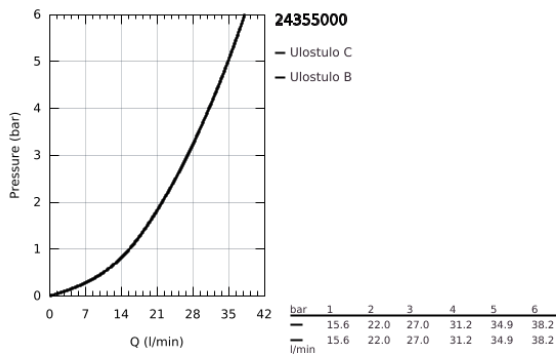

24 355 000 ATRIO VIPUHANA KAKSISUUNTAISELLA 2 LÄHDÖLLÄ

TUOTESELOSTE

- Colour: chrome
- Setti lopullista asennusta varten GROHE Rapido SmartBox (35 600/35 604), vesivuotolaatikko tulee ostaa erikseen
- GROHE SilkMove 46 mm:n keraaminen säätöosa
- GROHE LongLife viimeistely
- GROHE FastFixation seinälevy peitetyllä kiinnityksellä
- Metallilevy säädettävissä 6°
- Metallikahva
- Automaattinen kaksisuuntainen vaihdin
- without roughing-in set 35 600/35 604 (please order separately)
- Virtaus: ulostulo B = 27 l/min, ulostulo C = 27 l/min