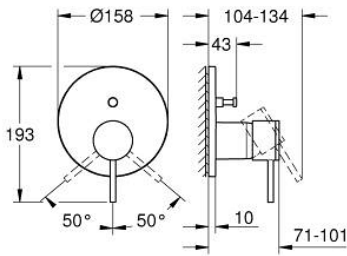

24 355 000 ATRIO VIPUHANA KAKSISUUNTAISELLA 2 LÄHDÖLLÄ

TUOTESELOSTE

- Colour: chrome
- Setti lopullista asennusta varten GROHE Rapido SmartBox (35 600/35 604), vesivuotolaatikko tulee ostaa erikseen
- GROHE SilkMove 46 mm:n keraaminen säätöosa
- GROHE LongLife viimeistely
- GROHE FastFixation seinälevy peitetyllä kiinnityksellä
- Metallilevy säädettävissä 6°
- Metallikahva
- Automaattinen kaksisuuntainen vaihdin
- without roughing-in set 35 600/35 604 (please order separately)
- Virtaus: ulostulo B = 27 l/min, ulostulo C = 27 l/min