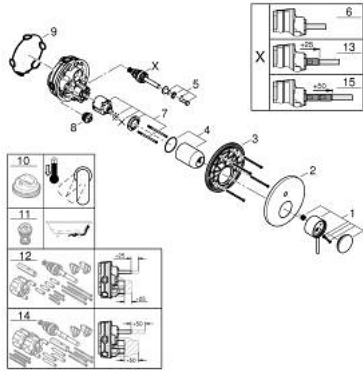

24 355 000 ATRIO VIPUHANA KAKSISUUNTAISELLA 2 LÄHDÖLLÄ

TUOTESELOSTE

- Colour: chrome
- Setti lopullista asennusta varten GROHE Rapido SmartBox (35 600/35 604), vesivuotolaatikko tulee ostaa erikseen
- GROHE SilkMove 46 mm:n keraaminen säätöosa
- GROHE LongLife viimeistely
- GROHE FastFixation seinälevy peitetyllä kiinnityksellä
- Metallilevy säädettävissä 6°
- Metallikahva
- Automaattinen kaksisuuntainen vaihdin
- without roughing-in set 35 600/35 604 (please order separately)
- Virtaus: ulostulo B = 27 l/min, ulostulo C = 27 l/min

24 355 000 ATRIO VIPUHANA KAKSISUUNTAISELLA 2 LÄHDÖLLÄ

VARAOSAT, lokakuuta 2021 – now

- 1: Kahva (Tilausno. 48443000)
- 2: Täyttöputki (Tilausno. 48616000)
- 3: Asennuslevy (Tilausno. 48440000)
- 4: Kansi (Tilausno. 02693000)
- 5: Vaihinnuppi (Tilausno. 48637000)
- 6: Vaihdin (Tilausno. 48634000)
- 7: Kasetti (Tilausno. 46048000)
- 8: Yksisuuntaventtiili ½" (Tilausno. 49085000)
- 9: Seal (Tilausno. 48360000)
- 10: Lämpötilanrajoitin (Tilausno. 46308000)*
- 11: Backflow protection combination (EN1717) (Tilausno. 14055000)*
- 12: Universaali laajennussetti yksioteseikoittimille, 25 mm (Tilausno. 14056000)*
- 13: diverter (Tilausno. 48635000)*
- 14: Universal extension set single-lever mixers, 50 mm (Tilausno. 14057000)*
- 15: diverter (Tilausno. 48636000)*