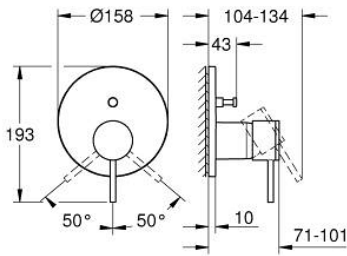

### TUOTESELOSTE

- Colour: Brushed Hard Graphite
- Setti lopullista asennusta varten GROHE Rapido SmartBox (35 600/35 604), vesivuotolaatikko tulee ostaa erikseen
- GROHE SilkMove 46 mm:n keraaminen säätöosa
- GROHE LongLife -viimeistely
- GROHE FastFixation seinälevy peitetyllä kiinnityksellä
- Metallilevy säädettävissä 6°
- Metallikahva
- <span>Automaattinen</span> <span class="word">kaksisuuntainen</span> <span class="word">vaihdin</span>
- without roughing-in set 35 600/35 604 (please order separately)
- Virtaus: ulostulo B = 27 l/min, ulostulo C = 27 l/min