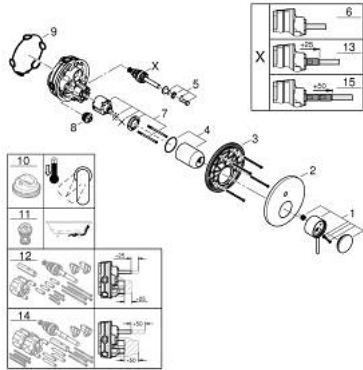

### TUOTESELOSTE

- Colour: Brushed Hard Graphite
- Setti lopullista asennusta varten GROHE Rapido SmartBox (35 600/35 604), vesivuotolaatikko tulee ostaa erikseen
- GROHE SilkMove 46 mm:n keraaminen säätöosa
- GROHE LongLife -viimeistely
- GROHE FastFixation seinälevy peitetyllä kiinnityksellä
- Metallilevy säädettävissä 6°
- Metallikahva
- <span>Automaattinen</span> <span class="word">kaksisuuntainen</span> <span class="word">vaihdin</span>
- without roughing-in set 35 600/35 604 (please order separately)
- Virtaus: ulostulo B = 27 l/min, ulostulo C = 27 l/min

### VARAOSAT, lokakuuta 2021 – now

- 1: Kahva (Tilausnro. 48443AL0)
- 2: Täyttöputki (Tilausnro. 48616AL0)
- 3: Asennuslevy (Tilausnro. 48440000)
- 4: Kansi (Tilausnro. 02693AL0)
- 5: Vaihinnappi (Tilausnro. 48637AL0)
- 6: Vaihdin (Tilausnro. 48634000)
- 7: Kasetti (Tilausnro. 46048000)
- 8: Yksisuuntaventtiili ½" (Tilausnro. 49085000)
- 9: Seal (Tilausnro. 48360000)
- 10: Lämpötilanrajoitin (Tilausnro. 46308000)\*
- 11: Backflow protection combination (EN1717) (Tilausnro. 14055000)\*
- 12: Universaali laajennussetti yksioteseikoittimille, 25 mm (Tilausnro. 14056000)\*
- 13: diverter (Tilausnro. 48635000)\*
- 14: Universal extension set single-lever mixers, 50 mm (Tilausnro. 14057000)\*
- 15: diverter (Tilausnro. 48636000)\*