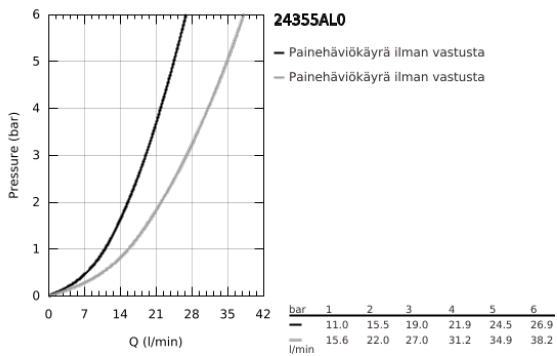

### TUOTESELOSTE

- Colour: Brushed Hard Graphite
- Setti lopullista asennusta varten GROHE Rapido SmartBox (35 600/35 604), vesivuotolaatikko tulee ostaa erikseen
- GROHE SilkMove 46 mm:n keraaminen säätöosa
- GROHE LongLife -viimeistely
- GROHE FastFixation seinälevy peitetyllä kiinnityksellä
- Metallilevy säädettävissä 6°
- Metallikahva
- <span>Automaattinen</span> <span class="word">kaksisuuntainen</span> <span class="word">vaihdin</span>
- without roughing-in set 35 600/35 604 (please order separately)
- Virtaus: ulostulo B = 27 l/min, ulostulo C = 27 l/min