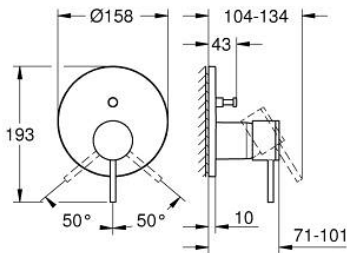

24 355 DA0 ATRIO VIPUHANA KAKSISUUNTAISELLA 2 LÄHDÖLLÄ

TUOTESELOSTE

- Colour: Warm Sunset
- Setti lopullista asennusta varten GROHE Rapido SmartBox (35 600/35 604), vesivuotolaatikko tulee ostaa erikseen
- GROHE SilkMove 46 mm:n keraaminen säätöosa
- GROHE LongLife -viimeistely
- GROHE FastFixation seinälevy peitetyllä kiinnityksellä
- Metallilevy säädettävissä 6°
- Metallikahva
- Automaattinen kaksisuuntainen vaihdin
- without roughing-in set 35 600/35 604 (please order separately)
- Virtaus: ulostulo B = 27 l/min, ulostulo C = 27 l/min

24 355 DA0 ATRIO VIPUHANA KAKSISUUNTAISELLA 2 LÄHDÖLLÄ

VARAOSAT, lokakuuta 2021 – now

- 1: Kahva (Tilausnro. 48443DA0)
- 2: Täyttöputki (Tilausnro. 48616DA0)
- 3: Asennuslevy (Tilausnro. 48440000)
- 4: cap (Tilausnro. 02693DA0)
- 5: Vaihdinnuppi (Tilausnro. 48637DA0)
- 6: Vaihdin (Tilausnro. 48634000)
- 7: Kasetti (Tilausnro. 46048000)
- 8: Yksisuuntaventtiili ½" (Tilausnro. 49085000)
- 9: Seal (Tilausnro. 48360000)
- 10: Lämpötilanrajoitin (Tilausnro. 46308000)*
- 11: Backflow protection combination (EN1717) (Tilausnro. 14055000)*
- 12: Universaali laajennussetti yksitesekoittimille, 25 mm (Tilausnro. 14056000)*
- 13: diverter (Tilausnro. 48635000)*
- 14: Universal extension set single-lever mixers, 50 mm (Tilausnro. 14057000)*
- 15: diverter (Tilausnro. 48636000)*