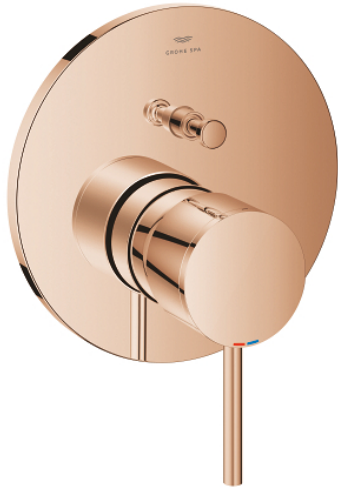

24 355 DA0 ATRIO VIPUHANA KAKSISUUNTAISELLA 2 LÄHDÖLLÄ

TUOTESELOSTE

- Colour: Warm Sunset
- Setti lopullista asennusta varten GROHE Rapido SmartBox (35 600/35 604), vesivuotolaatikko tulee ostaa erikseen
- GROHE SilkMove 46 mm:n keraaminen säätöosa
- GROHE LongLife -viimeistely
- GROHE FastFixation seinälevy peitetyllä kiinnityksellä
- Metallilevy säädettävissä 6°
- Metallikahva
- Automaattinen kaksisuuntainen vaihdin
- without roughing-in set 35 600/35 604 (please order separately)
- Virtaus: ulostulo B = 27 l/min, ulostulo C = 27 l/min

24 355 DA0 ATRIO VIPUHANA KAKSISUUNTAISELLA 2 LÄHDÖLLÄ

VARAOSAT, lokakuuta 2021 – now

- 1: Kahva (Tilausnro. 48443DA0)
- 2: Täyttöputki (Tilausnro. 48616DA0)
- 3: Asennuslevy (Tilausnro. 48440000)
- 4: cap (Tilausnro. 02693DA0)
- 5: Vaihdinnuppi (Tilausnro. 48637DA0)
- 6: Vaihdin (Tilausnro. 48634000)
- 7: Kasetti (Tilausnro. 46048000)
- 8: Yksisuuntaventtiili ½" (Tilausnro. 49085000)
- 9: Seal (Tilausnro. 48360000)
- 10: Lämpötilanrajoitin (Tilausnro. 46308000)*
- 11: Backflow protection combination (EN1717) (Tilausnro. 14055000)*
- 12: Universaali laajennussetti yksitesekoittimille, 25 mm (Tilausnro. 14056000)*
- 13: diverter (Tilausnro. 48635000)*
- 14: Universal extension set single-lever mixers, 50 mm (Tilausnro. 14057000)*
- 15: diverter (Tilausnro. 48636000)*