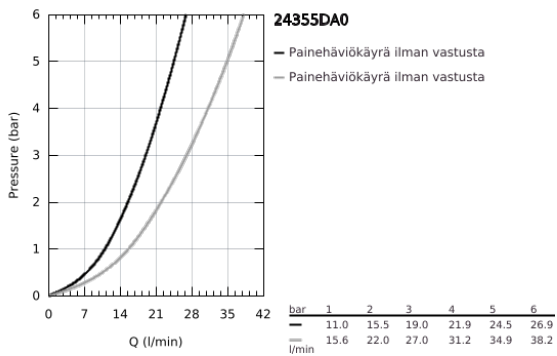

24 355 DA0 ATRIO VIPUHANA KAKSISUUNTAISELLA 2 LÄHDÖLLÄ

TUOTESELOSTE

- Colour: Warm Sunset
- Setti lopullista asennusta varten GROHE Rapido SmartBox (35 600/35 604), vesivuotolaatikko tulee ostaa erikseen
- GROHE SilkMove 46 mm:n keraaminen säätöosa
- GROHE LongLife -viimeistely
- GROHE FastFixation seinälevy peitetyllä kiinnityksellä
- Metallilevy säädettävissä 6°
- Metallikahva
- Automaattinen kaksisuuntainen vaihdin
- without roughing-in set 35 600/35 604 (please order separately)
- Virtaus: ulostulo B = 27 l/min, ulostulo C = 27 l/min