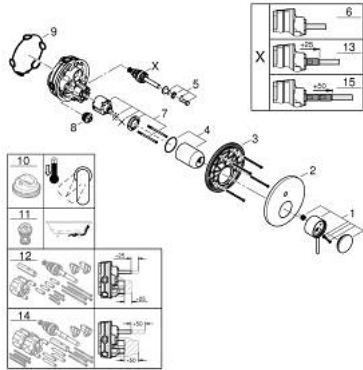

24 355 DA0 ATRIO VIPUHANA KAKSISUUNTAISELLA 2 LÄHDÖLLÄ

TUOTESELOSTE

- Colour: Warm Sunset
- Setti lopullista asennusta varten GROHE Rapido SmartBox (35 600/35 604), vesivuotolaatikko tulee ostaa erikseen
- GROHE SilkMove 46 mm:n keraaminen säätöosa
- GROHE LongLife -viimeistely
- GROHE FastFixation seinälevy peitetyllä kiinnityksellä
- Metallilevy säädettävissä 6°
- Metallikahva
- Automaattinen kaksisuuntainen vaihdin
- without roughing-in set 35 600/35 604 (please order separately)
- Virtaus: ulostulo B = 27 l/min, ulostulo C = 27 l/min

24 355 DA0 ATRIO VIPUHANA KAKSISUUNTAISELLA 2 LÄHDÖLLÄ

VARAOSAT, lokakuuta 2021 – now

- 1: Kahva (Tilausnro. 48443DA0)
- 2: Täyttöputki (Tilausnro. 48616DA0)
- 3: Asennuslevy (Tilausnro. 48440000)
- 4: cap (Tilausnro. 02693DA0)
- 5: Vaihdinnuppi (Tilausnro. 48637DA0)
- 6: Vaihdin (Tilausnro. 48634000)
- 7: Kasetti (Tilausnro. 46048000)
- 8: Yksisuuntaventtiili ½" (Tilausnro. 49085000)
- 9: Seal (Tilausnro. 48360000)
- 10: Lämpötilanrajoitin (Tilausnro. 46308000)*
- 11: Backflow protection combination (EN1717) (Tilausnro. 14055000)*
- 12: Universaali laajennussetti yksitesekoittimille, 25 mm (Tilausnro. 14056000)*
- 13: diverter (Tilausnro. 48635000)*
- 14: Universal extension set single-lever mixers, 50 mm (Tilausnro. 14057000)*
- 15: diverter (Tilausnro. 48636000)*