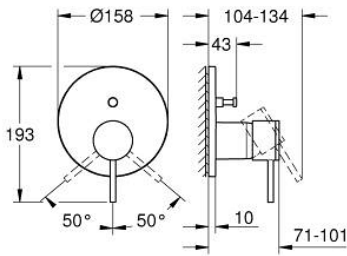

### TUOTESELOSTE

- Colour: Supersteel
- Setti lopullista asennusta varten GROHE Rapido SmartBox (35 600/35 604), vesivuotolaatikko tulee ostaa erikseen
- GROHE SilkMove 46 mm:n keraaminen säätöosa
- GROHE LongLife -viimeistely
- GROHE FastFixation seinälevy peitetyllä kiinnityksellä
- Metallilevy säädettävissä 6°
- Metallikahva
- Automaattinen kaksisuuntainen vaihdin
- without roughing-in set 35 600/35 604 (please order separately)
- Virtaus: ulostulo B = 27 l/min, ulostulo C = 27 l/min