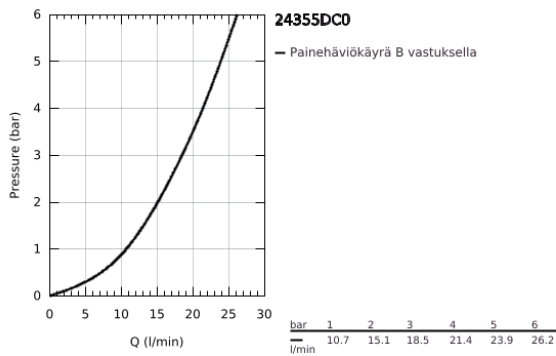

### TUOTESELOSTE

- Colour: Supersteel
- Setti lopullista asennusta varten GROHE Rapido SmartBox (35 600/35 604), vesivuotolaatikko tulee ostaa erikseen
- GROHE SilkMove 46 mm:n keraaminen säätöosa
- GROHE LongLife -viimeistely
- GROHE FastFixation seinälevy peitetyllä kiinnityksellä
- Metallilevy säädettävissä 6°
- Metallikahva
- Automaattinen kaksisuuntainen vaihdin
- without roughing-in set 35 600/35 604 (please order separately)
- Virtaus: ulostulo B = 27 l/min, ulostulo C = 27 l/min