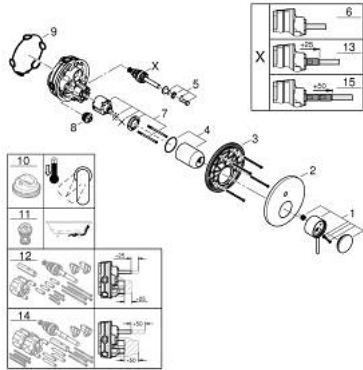

### TUOTESELOSTE

- Colour: Supersteel
- Setti lopullista asennusta varten GROHE Rapido SmartBox (35 600/35 604), vesivuotolaatikko tulee ostaa erikseen
- GROHE SilkMove 46 mm:n keraaminen säätöosa
- GROHE LongLife -viimeistely
- GROHE FastFixation seinälevy peitetyllä kiinnityksellä
- Metallilevy säädettävissä 6°
- Metallikahva
- Automaattinen kaksisuuntainen vaihdin
- without roughing-in set 35 600/35 604 (please order separately)
- Virtaus: ulostulo B = 27 l/min, ulostulo C = 27 l/min

### VARAOSAT, lokakuuta 2021 – now

- 1: Kahva (Tilausnro. 48443DC0)
- 2: Täyttöputki (Tilausnro. 48616DC0)
- 3: Asennuslevy (Tilausnro. 48440000)
- 4: Kansi (Tilausnro. 02693DC0)
- 5: Vaihinnuppi (Tilausnro. 48637DC0)
- 6: Vaihdin (Tilausnro. 48634000)
- 7: Kasetti (Tilausnro. 46048000)
- 8: Yksisuuntaventtiili ½" (Tilausnro. 49085000)
- 9: Seal (Tilausnro. 48360000)
- 10: Lämpötilanrajoitin (Tilausnro. 46308000)\*
- 11: Backflow protection combination (EN1717) (Tilausnro. 14055000)\*
- 12: Universaali laajennussetti yksitesekoittimille, 25 mm (Tilausnro. 14056000)\*
- 13: diverter (Tilausnro. 48635000)\*
- 14: Universal extension set single-lever mixers, 50 mm (Tilausnro. 14057000)\*
- 15: diverter (Tilausnro. 48636000)\*