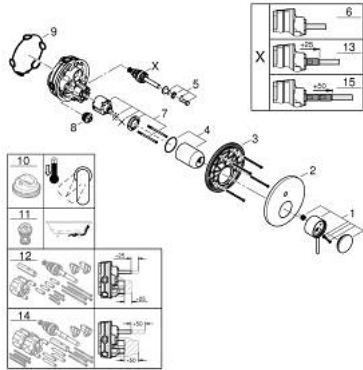

24 355 DL0 ATRIO VIPUHANA KAKSISUUNTAISELLA 2 LÄHDÖLLÄ

TUOTESELOSTE

- Colour: Brushed Warm Sunset
- Setti lopullista asennusta varten GROHE Rapido SmartBox (35 600/35 604), vesivuotolaatikko tulee ostaa erikseen
- GROHE SilkMove 46 mm:n keraaminen säätöosa
- GROHE LongLife -viimeistely
- GROHE FastFixation seinälevy peitetyllä kiinnityksellä
- Metallilevy säädettävissä 6°
- Metallikahva
- Automaattinen kaksisuuntainen vaihdin
- without roughing-in set 35 600/35 604 (please order separately)
- Virtaus: ulostulo B = 27 l/min, ulostulo C = 27 l/min

24 355 DL0 ATRIO VIPUHANA KAKSISUUNTAISELLA 2 LÄHDÖLLÄ

VARAOSAT, marraskuuta 2022 – now

- 1: Kahva (Tilausno. 48443DL0)
- 2: Täyttöputki (Tilausno. 48616DL0)
- 3: Asennuslevy (Tilausno. 48440000)
- 4: cap (Tilausno. 02693DL0)
- 5: Vaihdinnuppi (Tilausno. 48637DL0)
- 6: Vaihdin (Tilausno. 48634000)
- 7: Kasetti (Tilausno. 46048000)
- 8: Yksisuuntaventtiili ½" (Tilausno. 49085000)
- 9: Seal (Tilausno. 48360000)
- 10: Lämpötilanrajoitin (Tilausno. 46308000)*
- 11: Backflow protection combination (EN1717) (Tilausno. 14055000)*
- 12: Universaali laajennussetti yksioitesekoittimille, 25 mm (Tilausno. 14056000)*
- 13: diverter (Tilausno. 48635000)*
- 14: Universal extension set single-lever mixers, 50 mm (Tilausno. 14057000)*
- 15: diverter (Tilausno. 48636000)*