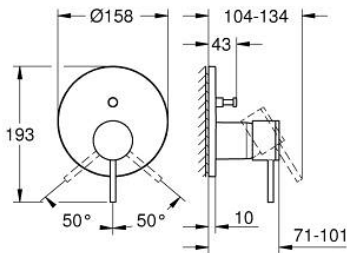

24 355 DL0 ATRIO VIPUHANA KAKSISUUNTAISELLA 2 LÄHDÖLLÄ

TUOTESELOSTE

- Colour: Brushed Warm Sunset
- Setti lopullista asennusta varten GROHE Rapido SmartBox (35 600/35 604), vesivuotolaatikko tulee ostaa erikseen
- GROHE SilkMove 46 mm:n keraaminen säätöosa
- GROHE LongLife -viimeistely
- GROHE FastFixation seinälevy peitetyllä kiinnityksellä
- Metallilevy säädettävissä 6°
- Metallikahva
- Automaattinen kaksisuuntainen vaihdin
- without roughing-in set 35 600/35 604 (please order separately)
- Virtaus: ulostulo B = 27 l/min, ulostulo C = 27 l/min

24 355 DL0 ATRIO VIPUHANA KAKSISUUNTAISELLA 2 LÄHDÖLLÄ

VARAOSAT, marraskuuta 2022 – now

- 1: Kahva (Tilausno. 48443DL0)
- 2: Täyttöputki (Tilausno. 48616DL0)
- 3: Asennuslevy (Tilausno. 48440000)
- 4: cap (Tilausno. 02693DL0)
- 5: Vaihdinnuppi (Tilausno. 48637DL0)
- 6: Vaihdin (Tilausno. 48634000)
- 7: Kasetti (Tilausno. 46048000)
- 8: Yksisuuntaventtiili ½" (Tilausno. 49085000)
- 9: Seal (Tilausno. 48360000)
- 10: Lämpötilanrajoitin (Tilausno. 46308000)*
- 11: Backflow protection combination (EN1717) (Tilausno. 14055000)*
- 12: Universaali laajennussetti yksioitesekoittimille, 25 mm (Tilausno. 14056000)*
- 13: diverter (Tilausno. 48635000)*
- 14: Universal extension set single-lever mixers, 50 mm (Tilausno. 14057000)*
- 15: diverter (Tilausno. 48636000)*