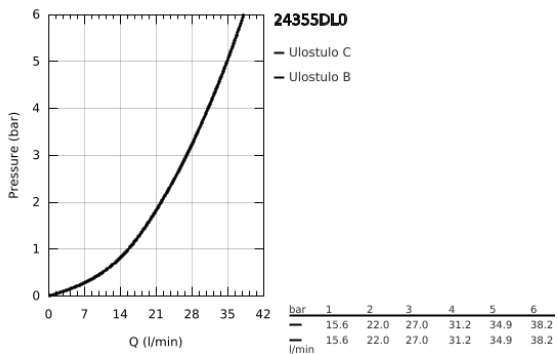

24 355 DL0 ATRIO VIPUHANA KAKSISUUNTAISELLA 2 LÄHDÖLLÄ

TUOTESELOSTE

- Colour: Brushed Warm Sunset
- Setti lopullista asennusta varten GROHE Rapido SmartBox (35 600/35 604), vesivuotolaatikko tulee ostaa erikseen
- GROHE SilkMove 46 mm:n keraaminen säätöosa
- GROHE LongLife -viimeistely
- GROHE FastFixation seinälevy peitetyllä kiinnityksellä
- Metallilevy säädettävissä 6°
- Metallikahva
- Automaattinen kaksisuuntainen vaihdin
- without roughing-in set 35 600/35 604 (please order separately)
- Virtaus: ulostulo B = 27 l/min, ulostulo C = 27 l/min