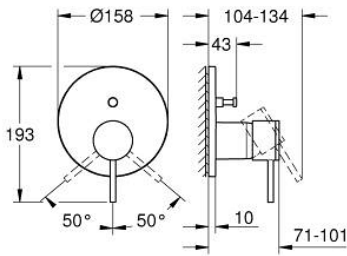

24 355 GL0 ATRIO VIPUHANA KAKSISUUNTAISELLA 2 LÄHDÖLLÄ

TUOTESELOSTE

- Colour: Cool Sunrise
- Setti lopullista asennusta varten GROHE Rapido SmartBox (35 600/35 604), vesivuotolaatikko tulee ostaa erikseen
- GROHE SilkMove 46 mm:n keraaminen säätöosa
- GROHE LongLife -viimeistely
- GROHE FastFixation seinälevy peitetyllä kiinnityksellä
- Metallilevy säädettävissä 6°
- Metallikahva
- Automaattinen kaksisuuntainen vaihdin
- without roughing-in set 35 600/35 604 (please order separately)
- Virtaus: ulostulo B = 27 l/min, ulostulo C = 27 l/min

24 355 GL0 ATRIO VIPUHANA KAKSISUUNTAISELLA 2 LÄHDÖLLÄ

VARAOSAT, lokakuuta 2021 – now

- 1: Kahva (Tilausnro. 48443GL0)
- 2: Täyttöputki (Tilausnro. 48616GL0)
- 3: Asennuslevy (Tilausnro. 48440000)
- 4: cap (Tilausnro. 02693GL0)
- 5: Vaihdinnuppi (Tilausnro. 48637GL0)
- 6: Vaihdin (Tilausnro. 48634000)
- 7: Kasetti (Tilausnro. 46048000)
- 8: Yksisuuntaventtiili ½" (Tilausnro. 49085000)
- 9: Seal (Tilausnro. 48360000)
- 10: Lämpötilanrajoitin (Tilausnro. 46308000)*
- 11: Backflow protection combination (EN1717) (Tilausnro. 14055000)*
- 12: Universaali laajennussetti yksioteseikoittimille, 25 mm (Tilausnro. 14056000)*
- 13: diverter (Tilausnro. 48635000)*
- 14: Universal extension set single-lever mixers, 50 mm (Tilausnro. 14057000)*
- 15: diverter (Tilausnro. 48636000)*