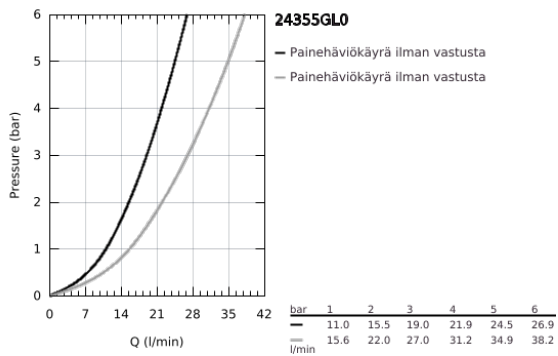

24 355 GL0 ATRIO VIPUHANA KAKSISUUNTAISELLA 2 LÄHDÖLLÄ

TUOTESELOSTE

- Colour: Cool Sunrise
- Setti lopullista asennusta varten GROHE Rapido SmartBox (35 600/35 604), vesivuotolaatikko tulee ostaa erikseen
- GROHE SilkMove 46 mm:n keraaminen säätöosa
- GROHE LongLife -viimeistely
- GROHE FastFixation seinälevy peitetyllä kiinnityksellä
- Metallilevy säädettävissä 6°
- Metallikahva
- Automaattinen kaksisuuntainen vaihdin
- without roughing-in set 35 600/35 604 (please order separately)
- Virtaus: ulostulo B = 27 l/min, ulostulo C = 27 l/min