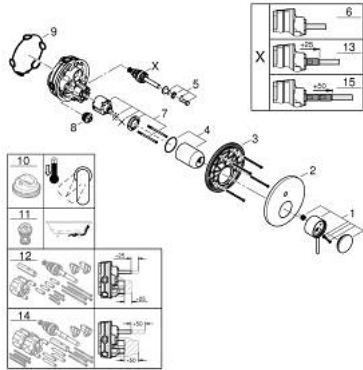

24 355 GL0 ATRIO VIPUHANA KAKSISUUNTAISELLA 2 LÄHDÖLLÄ

TUOTESELOSTE

- Colour: Cool Sunrise
- Setti lopullista asennusta varten GROHE Rapido SmartBox (35 600/35 604), vesivuotolaatikko tulee ostaa erikseen
- GROHE SilkMove 46 mm:n keraaminen säätöosa
- GROHE LongLife -viimeistely
- GROHE FastFixation seinälevy peitetyllä kiinnityksellä
- Metallilevy säädettävissä 6°
- Metallikahva
- Automaattinen kaksisuuntainen vaihdin
- without roughing-in set 35 600/35 604 (please order separately)
- Virtaus: ulostulo B = 27 l/min, ulostulo C = 27 l/min

24 355 GL0 ATRIO VIPUHANA KAKSISUUNTAISELLA 2 LÄHDÖLLÄ

VARAOSAT, lokakuuta 2021 – now

- 1: Kahva (Tilausnro. 48443GL0)
- 2: Täyttöputki (Tilausnro. 48616GL0)
- 3: Asennuslevy (Tilausnro. 48440000)
- 4: cap (Tilausnro. 02693GL0)
- 5: Vaihdinnuppi (Tilausnro. 48637GL0)
- 6: Vaihdin (Tilausnro. 48634000)
- 7: Kasetti (Tilausnro. 46048000)
- 8: Yksisuuntaventtiili ½" (Tilausnro. 49085000)
- 9: Seal (Tilausnro. 48360000)
- 10: Lämpötilanrajoitin (Tilausnro. 46308000)*
- 11: Backflow protection combination (EN1717) (Tilausnro. 14055000)*
- 12: Universaali laajennussetti yksioteseikoittimille, 25 mm (Tilausnro. 14056000)*
- 13: diverter (Tilausnro. 48635000)*
- 14: Universal extension set single-lever mixers, 50 mm (Tilausnro. 14057000)*
- 15: diverter (Tilausnro. 48636000)*