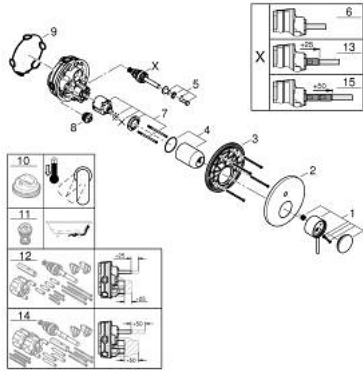

### TUOTESELOSTE

- Colour: Brushed Cool Sunrise
- Setti lopullista asennusta varten GROHE Rapido SmartBox (35 600/35 604), vesivuotolaatikko tulee ostaa erikseen
- GROHE SilkMove 46 mm:n keraaminen säätöosa
- GROHE LongLife -viimeistely
- GROHE FastFixation seinälevy peitetyllä kiinnityksellä
- Metallilevy säädettävissä 6°
- Metallikahva
- <span>Automaattinen</span> <span class="word">kaksisuuntainen</span> <span class="word">vaihdin</span>
- without roughing-in set 35 600/35 604 (please order separately)
- Virtaus: ulostulo B = 27 l/min, ulostulo C = 27 l/min

### VARAOSAT, marraskuuta 2022 – now

- 1: Kahva (Tilausno. 48443GN0)
- 2: Täyttöputki (Tilausno. 48616GN0)
- 3: Asennuslevy (Tilausno. 48440000)
- 4: cap (Tilausno. 02693GN0)
- 5: Vaihdinnuppi (Tilausno. 48637GN0)
- 6: Vaihdin (Tilausno. 48634000)
- 7: Kasetti (Tilausno. 46048000)
- 8: Yksisuuntaventtiili ½" (Tilausno. 49085000)
- 9: Seal (Tilausno. 48360000)
- 10: Lämpötilanrajoitin (Tilausno. 46308000)\*
- 11: Backflow protection combination (EN1717) (Tilausno. 14055000)\*
- 12: Universaali laajennussetti yksitesekoittimille, 25 mm (Tilausno. 14056000)\*
- 13: diverter (Tilausno. 48635000)\*
- 14: Universal extension set single-lever mixers, 50 mm (Tilausno. 14057000)\*
- 15: diverter (Tilausno. 48636000)\*