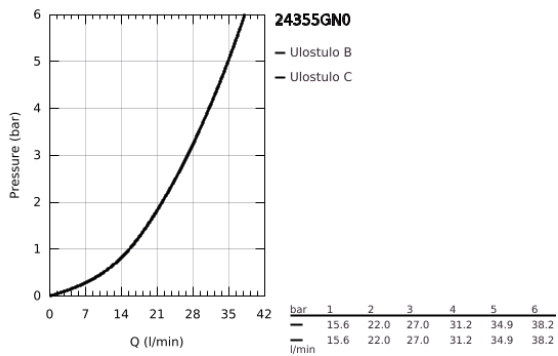

### TUOTESELOSTE

- Colour: Brushed Cool Sunrise
- Setti lopullista asennusta varten GROHE Rapido SmartBox (35 600/35 604), vesivuotolaatikko tulee ostaa erikseen
- GROHE SilkMove 46 mm:n keraaminen säätöosa
- GROHE LongLife -viimeistely
- GROHE FastFixation seinälevy peitetyllä kiinnityksellä
- Metallilevy säädettävissä 6°
- Metallikahva
- <span>Automaattinen</span> <span class="word">kaksisuuntainen</span> <span class="word">vaihdin</span>
- without roughing-in set 35 600/35 604 (please order separately)
- Virtaus: ulostulo B = 27 l/min, ulostulo C = 27 l/min