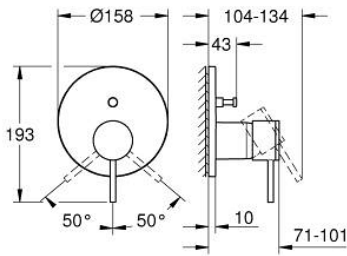

### TUOTESELOSTE

- Colour: Brushed Cool Sunrise
- Setti lopullista asennusta varten GROHE Rapido SmartBox (35 600/35 604), vesivuotolaatikko tulee ostaa erikseen
- GROHE SilkMove 46 mm:n keraaminen säätöosa
- GROHE LongLife -viimeistely
- GROHE FastFixation seinälevy peitetyllä kiinnityksellä
- Metallilevy säädettävissä 6°
- Metallikahva
- <span>Automaattinen</span> <span class="word">kaksisuuntainen</span> <span class="word">vaihdin</span>
- without roughing-in set 35 600/35 604 (please order separately)
- Virtaus: ulostulo B = 27 l/min, ulostulo C = 27 l/min