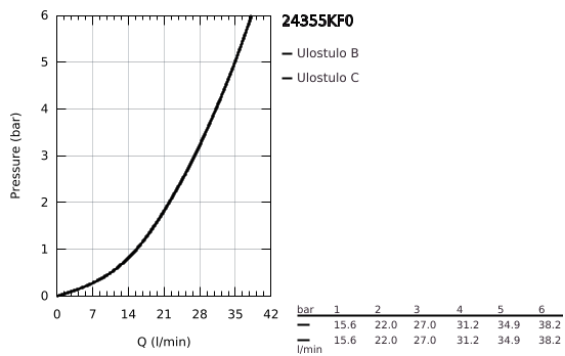

24 355 KF0 ATRIO VIPUHANA KAKSISUUNTAISELLA 2 LÄHDÖLLÄ

TUOTESELOSTE

- Colour: phantom black
- Setti lopullista asennusta varten GROHE Rapido SmartBox (35 600/35 604), vesivuotolaatikko tulee ostaa erikseen
- GROHE SilkMove 46 mm:n keraaminen säätöosa
- GROHE FastFixation seinälevy peitetyllä kiinnityksellä
- Metallilevy säädettävissä 6°
- Metallikahva
- Automaattinen kaksisuuntainen vaihdin
- without roughing-in set 35 600/35 604 (please order separately)
- Virtaus: ulostulo B = 27 l/min, ulostulo C = 27 l/min