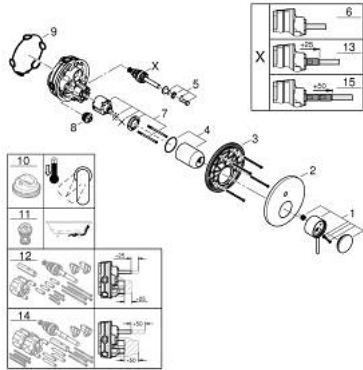

24 355 KF0 ATRIO VIPUHANA KAKSISUUNTAISELLA 2 LÄHDÖLLÄ

TUOTESELOSTE

- Colour: phantom black
- Setti lopullista asennusta varten GROHE Rapido SmartBox (35 600/35 604), vesivuotolaatikko tulee ostaa erikseen
- GROHE SilkMove 46 mm:n keraaminen säätöosa
- GROHE FastFixation seinälevy peitetyllä kiinnityksellä
- Metallilevy säädettävissä 6°
- Metallikahva
- Automaattinen kaksisuuntainen vaihdin
- without roughing-in set 35 600/35 604 (please order separately)
- Virtaus: ulostulo B = 27 l/min, ulostulo C = 27 l/min

24 355 KF0 ATRIO VIPUHANA KAKSISUUNTAISELLA 2 LÄHDÖLLÄ

VARAOSAT, tammikuuta 2024 – now

- 1: Kahva (Tilausno. 48443KF0)
- 2: Täyttöputki (Tilausno. 48616KF0)
- 3: Asennuslevy (Tilausno. 48440000)
- 4: cap (Tilausno. 02693KF0)
- 5: Vaihdinnuppi (Tilausno. 48637KF0)
- 6: Vaihdin (Tilausno. 48634000)
- 7: Kasetti (Tilausno. 46048000)
- 8: Yksisuuntaventtiili ½" (Tilausno. 49085000)
- 9: Seal (Tilausno. 48360000)
- 10: Lämpötilanrajoitin (Tilausno. 46308000)*
- 11: Backflow protection combination (EN1717) (Tilausno. 14055000)*
- 12: Universaali laajennussetti yksioteseikoittimille, 25 mm (Tilausno. 14056000)*
- 13: diverter (Tilausno. 48635000)*
- 14: Universal extension set single-lever mixers, 50 mm (Tilausno. 14057000)*
- 15: diverter (Tilausno. 48636000)*