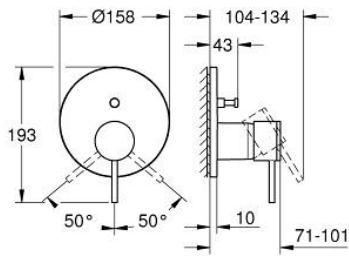

24 355 KF0 ATRIO VIPUHANA KAKSISUUNTAISELLA 2 LÄHDÖLLÄ

TUOTESELOSTE

- Colour: phantom black
- Setti lopullista asennusta varten GROHE Rapido SmartBox (35 600/35 604), vesivuotolaatikko tulee ostaa erikseen
- GROHE SilkMove 46 mm:n keraaminen säätöosa
- GROHE FastFixation seinälevy peitetyllä kiinnityksellä
- Metallilevy säädettävissä 6°
- Metallikahva
- Automaattinen kaksisuuntainen vaihdin
- without roughing-in set 35 600/35 604 (please order separately)
- Virtaus: ulostulo B = 27 l/min, ulostulo C = 27 l/min

24 355 KF0 ATRIO VIPUHANA KAKSISUUNTAISELLA 2 LÄHDÖLLÄ

VARAOSAT, tammikuuta 2024 – now

- 1: Kahva (Tilausno. 48443KF0)
- 2: Täyttöputki (Tilausno. 48616KF0)
- 3: Asennuslevy (Tilausno. 48440000)
- 4: cap (Tilausno. 02693KF0)
- 5: Vaihdinnuppi (Tilausno. 48637KF0)
- 6: Vaihdin (Tilausno. 48634000)
- 7: Kasetti (Tilausno. 46048000)
- 8: Yksisuuntaventtiili ½" (Tilausno. 49085000)
- 9: Seal (Tilausno. 48360000)
- 10: Lämpötilanrajoitin (Tilausno. 46308000)*
- 11: Backflow protection combination (EN1717) (Tilausno. 14055000)*
- 12: Universaali laajennussetti yksioteseikoittimille, 25 mm (Tilausno. 14056000)*
- 13: diverter (Tilausno. 48635000)*
- 14: Universal extension set single-lever mixers, 50 mm (Tilausno. 14057000)*
- 15: diverter (Tilausno. 48636000)*