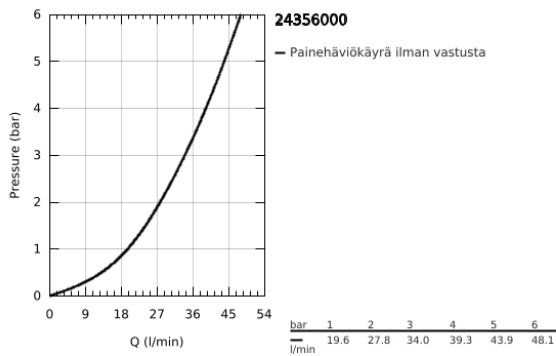

24 356 000 ATRIO SINGLE-LEVER MIXER WITH 3-WAY DIVERTER

TUOTESELOSTE

- Colour: chrome
- Setti lopullista asennusta varten GROHE Rapido SmartBox (35 600/35 604), vesivuotolaatikko tulee ostaa erikseen
- GROHE SilkMove 46 mm:n keraaminen säätöosa
- GROHE LongLife viimeistely
- GROHE FastFixation seinälevy peitetyllä kiinnityksellä
- Metallilevy säädettävissä 6°
- Metallikahva
- 3-way diverter
- without roughing-in set 35 600/35 604 (please order separately)
- flow performance: outlet A = 27 l/min, outlet B = 27 l/min, outlet C = 27 l/min