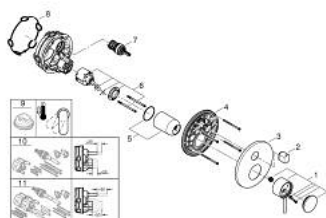

## 24 356 AL0 ATRIO SINGLE-LEVER MIXER WITH 3-WAY DIVERTER

### TUOTESELOSTE

- Colour: Brushed Hard Graphite
- Setti lopullista asennusta varten GROHE Rapido SmartBox (35 600/35 604), vesivuotolaatikko tulee ostaa erikseen
- GROHE SilkMove 46 mm:n keraaminen säätöosa
- GROHE LongLife -viimeistely
- GROHE FastFixation seinälevy peitetyllä kiinnityksellä
- Metallilevy säädettävissä 6°
- Metallikahva
- 3-way diverter
- without roughing-in set 35 600/35 604 (please order separately)
- flow performance: outlet A = 27 l/min, outlet B = 27 l/min, outlet C = 27 l/min

### VARAOSAT, lokakuuta 2021 – now

- 1: Kahva (Tilausnro. 48443AL0)
- 2: Diverter knob, round (Tilausnro. 48447AL0)
- 3: Täyttöputki (Tilausnro. 49250AL0)
- 4: Asennuslevy (Tilausnro. 49094000)
- 5: Kansi (Tilausnro. 02693AL0)
- 6: Kasetti (Tilausnro. 46048000)
- 7: Vaihdin (Tilausnro. 48448000)
- 8: Seal (Tilausnro. 48360000)
- 9: Lämpötilanrajoitin (Tilausnro. 46308000)\*
- 10: Universaali laajennussetti yksioteseikoittimille, 25 mm (Tilausnro. 14056000)\*
- 11: Universal extension set single-lever mixers, 50 mm (Tilausnro. 14057000)\*