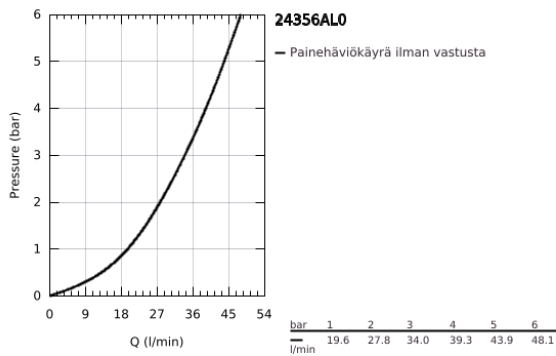

## 24 356 AL0 ATRIO SINGLE-LEVER MIXER WITH 3-WAY DIVERTER

### TUOTESELOSTE

- Colour: Brushed Hard Graphite
- Setti lopullista asennusta varten GROHE Rapido SmartBox (35 600/35 604), vesivuotolaatikko tulee ostaa erikseen
- GROHE SilkMove 46 mm:n keraaminen säätöosa
- GROHE LongLife -viimeistely
- GROHE FastFixation seinälevy peitetyllä kiinnityksellä
- Metallilevy säädettävissä 6°
- Metallikahva
- 3-way diverter
- without roughing-in set 35 600/35 604 (please order separately)
- flow performance: outlet A = 27 l/min, outlet B = 27 l/min, outlet C = 27 l/min