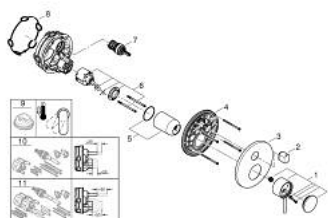

## 24 356 DA0 ATRIO SINGLE-LEVER MIXER WITH 3-WAY DIVERTER

### TUOTESELOSTE

- Colour: Warm Sunset
- Setti lopullista asennusta varten GROHE Rapido SmartBox (35 600/35 604), vesivuotolaatikko tulee ostaa erikseen
- GROHE SilkMove 46 mm:n keraaminen säätöosa
- GROHE LongLife -viimeistely
- GROHE FastFixation seinälevy peitetyllä kiinnityksellä
- Metallilevy säädettävissä 6°
- Metallikahva
- 3-way diverter
- without roughing-in set 35 600/35 604 (please order separately)
- flow performance: outlet A = 27 l/min, outlet B = 27 l/min, outlet C = 27 l/min

### VARAOSAT, lokakuuta 2021 – now

- 1: Kahva (Tilausnro. 48443DA0)
- 2: Diverter knob, round (Tilausnro. 48447DA0)
- 3: Täyttöputki (Tilausnro. 49250DA0)
- 4: Asennuslevy (Tilausnro. 49094000)
- 5: cap (Tilausnro. 02693DA0)
- 6: Kasetti (Tilausnro. 46048000)
- 7: Vaihdin (Tilausnro. 48448000)
- 8: Seal (Tilausnro. 48360000)
- 9: Lämpötilanrajoitin (Tilausnro. 46308000)\*
- 10: Universaali laajennussetti yksioteseikoittimille, 25 mm (Tilausnro. 14056000)\*
- 11: Universal extension set single-lever mixers, 50 mm (Tilausnro. 14057000)\*