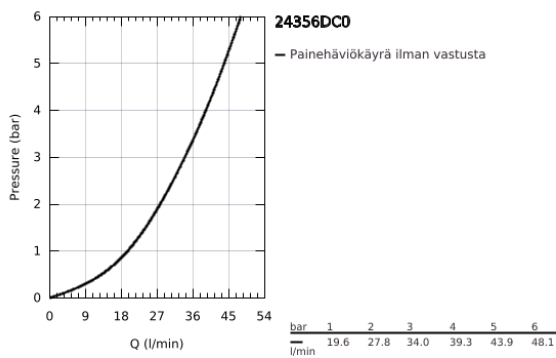

24 356 DC0 ATRIO SINGLE-LEVER MIXER WITH 3-WAY DIVERTER

TUOTESELOSTE

- Colour: Supersteel
- Setti lopullista asennusta varten GROHE Rapido SmartBox (35 600/35 604), vesivuotolaatikko tulee ostaa erikseen
- GROHE SilkMove 46 mm:n keraaminen säätöosa
- GROHE LongLife -viimeistely
- GROHE FastFixation seinälevy peitetyllä kiinnityksellä
- Metallilevy säädettävissä 6°
- Metallikahva
- 3-way diverter
- without roughing-in set 35 600/35 604 (please order separately)
- flow performance: outlet A = 27 l/min, outlet B = 27 l/min, outlet C = 27 l/min