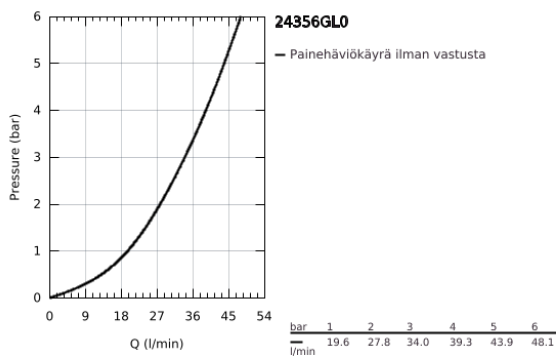

24 356 GL0 ATRIO SINGLE-LEVER MIXER WITH 3-WAY DIVERTER

TUOTESELOSTE

- Colour: Cool Sunrise
- Setti lopullista asennusta varten GROHE Rapido SmartBox (35 600/35 604), vesivuotolaatikko tulee ostaa erikseen
- GROHE SilkMove 46 mm:n keraaminen säätöosa
- GROHE LongLife -viimeistely
- GROHE FastFixation seinälevy peitetyllä kiinnityksellä
- Metallilevy säädettävissä 6°
- Metallikahva
- 3-way diverter
- without roughing-in set 35 600/35 604 (please order separately)
- flow performance: outlet A = 27 l/min, outlet B = 27 l/min, outlet C = 27 l/min