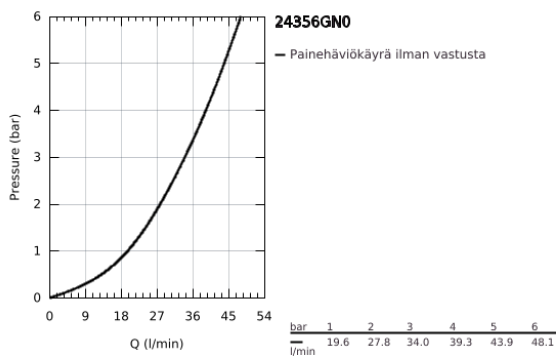

24 356 GN0 ATRIO SINGLE-LEVER MIXER WITH 3-WAY DIVERTER

TUOTESELOSTE

- Colour: Brushed Cool Sunrise
- Setti lopullista asennusta varten GROHE Rapido SmartBox (35 600/35 604), vesivuotolaatikko tulee ostaa erikseen
- GROHE SilkMove 46 mm:n keraaminen säätöosa
- GROHE LongLife -viimeistely
- GROHE FastFixation seinälevy peitetyllä kiinnityksellä
- Metallilevy säädettävissä 6°
- Metallikahva
- 3-way diverter
- without roughing-in set 35 600/35 604 (please order separately)
- flow performance: outlet A = 27 l/min, outlet B = 27 l/min, outlet C = 27 l/min