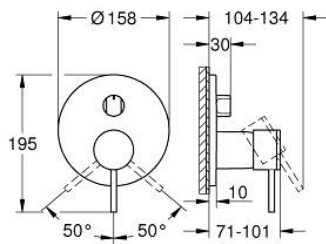

## 24 356 KF0 ATRIO SINGLE-LEVER MIXER WITH 3-WAY DIVERTER

### TUOTESELOSTE

- Colour: phantom black
- Setti lopullista asennusta varten GROHE Rapido SmartBox (35 600/35 604), vesivuotolaatikko tulee ostaa erikseen
- GROHE SilkMove 46 mm:n keraaminen säätöosa
- GROHE FastFixation seinälevy peitetyllä kiinnityksellä
- Metallilevy säädettävissä 6°
- Metallikahva
- 3-way diverter
- without roughing-in set 35 600/35 604 (please order separately)
- flow performance: outlet A = 27 l/min, outlet B = 27 l/min, outlet C = 27 l/min