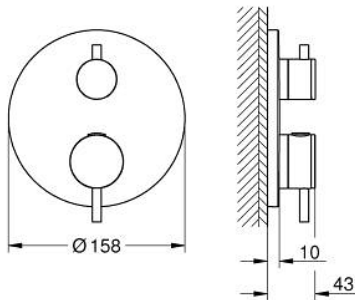

24 357 000 ATRIO TERMOSTAATTISEKOITIN YHDELLE ULOSTULOLLE SULKUVENTTIILILLÄ

TUOTESELOSTE

- Colour: chrome
- Setti lopullista asennusta varten GROHE Rapido SmartBox (35 600/35 604), vesivuotolaatikko tulee ostaa erikseen
- GROHE TurboStat kompakti patruuna vaha lämpöelementillä
- GROHE LongLife viimeistely
- GROHE FastFixation seinälevy peitetyllä kiinnityksellä
- Metallilevy säädettävissä 6°
- GROHE SafeStop lämpötilan rajoitus (38 °C)
- GROHE SafeStop Plus vaihtoehtoinen 43°C / 46°C lämpötilarajoitin
- Sisäänrakennettu takaiskuventtiili ja roskasiivilä
- Keraaminen pysäytysventtiili, 120°
- Metallikahvat
- without roughing-in set 35 600/35 604 (please order separately)
- Ulostulojen virtaus: Ulostulo B = 27 l/min Ulostulo C = 30 l/min

24 357 000 ATRIO TERMOSTAATTISEKOITIN YHDELLE ULOSTULOLLE SULKUVENTTIILILLÄ

VARAOSAT, lokakuuta 2021 – now

- 1: Asennuslevy (Tilausno. 49080000)
- 2: Lämpötilan säätökahva (Tilausno. 49089000)
- 3: Täyttöputki (Tilausno. 49244000)
- 4: Suljinkahva Aquadimmer (Tilausno. 49165000)
- 5: Aquadimmer (Tilausno. 49084000)
- 6: Termostaatti-kompaktikasetti 3/4" (Tilausno. 49028000)
- 7: Yksisuuntaventtiili 1/2" (Tilausno. 49085000)
- 8: Seal (Tilausno. 48360000)
- 9: GROHE TurboStat cartridge 3/4" (Tilausno. 49003000)*
- 10: Service stops (Tilausno. 1405300M)*
- 11: Holkkiavain (Tilausno. 49059000)*
- 12: Backflow protection combination (EN1717) (Tilausno. 14055000)*
- 13: Universal extension set 2-handle thermostats, 25 mm (Tilausno. 14058000)*