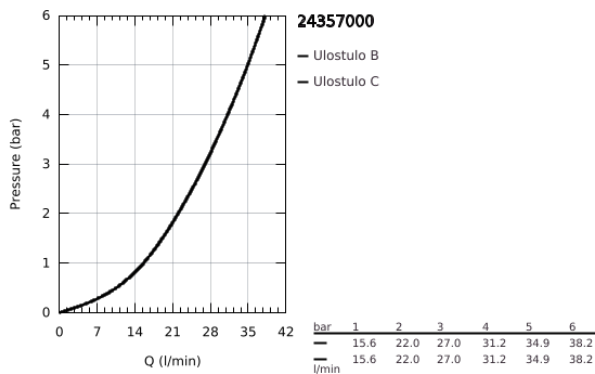

24 357 000 ATRIO TERMOSTAATTISEKOITIN YHDELLE ULOSTULOLLE SULKUVENTTIILILLÄ

TUOTESELOSTE

- Colour: chrome
- Setti lopullista asennusta varten GROHE Rapido SmartBox (35 600/35 604), vesivuotolaatikko tulee ostaa erikseen
- GROHE TurboStat kompakti patruuna vaha lämpöelementillä
- GROHE LongLife viimeistely
- GROHE FastFixation seinälevy peitetyllä kiinnityksellä
- Metallilevy säädettävissä 6°
- GROHE SafeStop lämpötilan rajoitus (38 °C)
- GROHE SafeStop Plus vaihtoehtoinen 43°C / 46°C lämpötilarajoitin
- Sisäänrakennettu takaiskuventtiili ja roskasiivilä
- Keraaminen pysäytysventtiili, 120°
- Metallikahvat
- without roughing-in set 35 600/35 604 (please order separately)
- Ulostulojen virtaus: Ulostulo B = 27 l/min Ulostulo C = 30 l/min