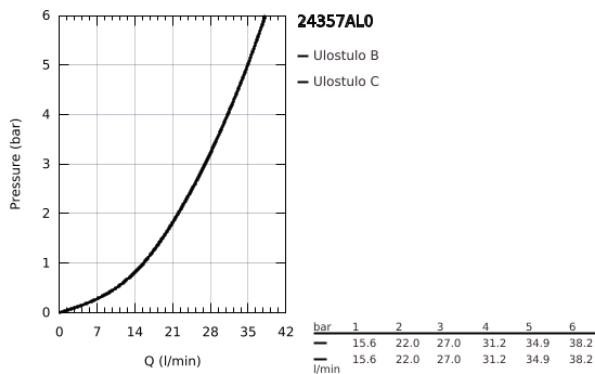

24 357 AL0 ATRIO TERMOSTAATTISEKOITIN YHDELLE ULOSTULOLLE SULKUVENTTIILILLÄ

TUOTESELOSTE

- Colour: Brushed Hard Graphite
- Setti lopullista asennusta varten GROHE Rapido SmartBox (35 600/35 604), vesivuotolaatikko tulee ostaa erikseen
- GROHE TurboStat kompakti patruuna vaha lämpöelementillä
- GROHE LongLife -viimeistely
- GROHE FastFixation seinälevy peitetyllä kiinnityksellä
- Metallilevy säädettävissä 6°
- GROHE SafeStop lämpötilan rajoitus (38 °C)
- GROHE SafeStop Plus vaihtoehtoinen 43°C / 46°C lämpötilarajoitin
- Sisäänrakennettu takaiskuventtiili ja roskasiivilä
- Keraaminen pysäytysventtiili, 120°
- Metallikahvat
- without roughing-in set 35 600/35 604 (please order separately)
- Ulostulojen virtaus: Ulostulo B = 27 l/min Ulostulo C = 30 l/min

24 357 AL0 ATRIO TERMOSTAATTISEKOITIN YHDELLE ULOSTULOLLE SULKUVENTTIILILLÄ

VARAOSAT, lokakuuta 2021 – now

- 1: Asennuslevy (Tilausno. 49080000)
- 2: Lämpötilan säätökahva (Tilausno. 49089AL0)
- 3: Täyttöputki (Tilausno. 49244AL0)
- 4: Suljinkahva Aquadimmer (Tilausno. 49165AL0)
- 5: Aquadimmer (Tilausno. 49084000)
- 6: Termostaatti-kompaktikasetti 3/4" (Tilausno. 49028000)
- 7: Yksisuuntaventtiili 1/2" (Tilausno. 49085000)
- 8: Seal (Tilausno. 48360000)
- 9: GROHE TurboStat cartridge 3/4" (Tilausno. 49003000)*
- 10: Service stops (Tilausno. 1405300M)*
- 11: Holkkiavain (Tilausno. 49059000)*
- 12: Backflow protection combination (EN1717) (Tilausno. 14055000)*
- 13: Universal extension set 2-handle thermostats, 25 mm (Tilausno. 14058000)*