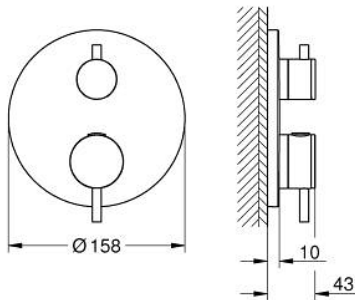

24 357 AL0 ATRIO TERMOSTAATTISEKOITIN YHDELLE ULOSTULOLLE SULKUVENTTIILILLÄ

TUOTESELOSTE

- Colour: Brushed Hard Graphite
- Setti lopullista asennusta varten GROHE Rapido SmartBox (35 600/35 604), vesivuotolaatikko tulee ostaa erikseen
- GROHE TurboStat kompakti patruuna vaha lämpöelementillä
- GROHE LongLife -viimeistely
- GROHE FastFixation seinälevy peitetyllä kiinnityksellä
- Metallilevy säädettävissä 6°
- GROHE SafeStop lämpötilan rajoitus (38 °C)
- GROHE SafeStop Plus vaihtoehtoinen 43°C / 46°C lämpötilarajoitin
- Sisäänrakennettu takaiskuventtiili ja roskasiivilä
- Keraaminen pysäytysventtiili, 120°
- Metallikahvat
- without roughing-in set 35 600/35 604 (please order separately)
- Ulostulojen virtaus: Ulostulo B = 27 l/min Ulostulo C = 30 l/min

24 357 AL0 ATRIO TERMOSTAATTISEKOITIN YHDELLE ULOSTULOLLE SULKUVENTTIILILLÄ

VARAOSAT, lokakuuta 2021 – now

- 1: Asennuslevy (Tilausno. 49080000)
- 2: Lämpötilan säätökahva (Tilausno. 49089AL0)
- 3: Täyttöputki (Tilausno. 49244AL0)
- 4: Suljinkahva Aquadimmer (Tilausno. 49165AL0)
- 5: Aquadimmer (Tilausno. 49084000)
- 6: Termostaatti-kompaktikasetti 3/4" (Tilausno. 49028000)
- 7: Yksisuuntaventtiili 1/2" (Tilausno. 49085000)
- 8: Seal (Tilausno. 48360000)
- 9: GROHE TurboStat cartridge 3/4" (Tilausno. 49003000)*
- 10: Service stops (Tilausno. 1405300M)*
- 11: Holkkiavain (Tilausno. 49059000)*
- 12: Backflow protection combination (EN1717) (Tilausno. 14055000)*
- 13: Universal extension set 2-handle thermostats, 25 mm (Tilausno. 14058000)*