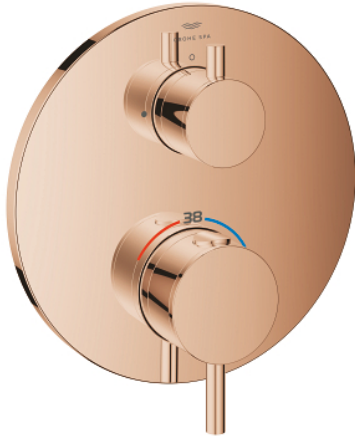

24 357 DA0 ATRIO TERMOSTAATTISEKOITIN YHDELLE ULOSTULOLLE SULKUVENTTIILILLÄ

TUOTESELOSTE

- Colour: Warm Sunset
- Setti lopullista asennusta varten GROHE Rapido SmartBox (35 600/35 604), vesivuotolaatikko tulee ostaa erikseen
- GROHE TurboStat kompakti patruuna vaha lämpöelementillä
- GROHE LongLife -viimeistely
- GROHE FastFixation seinälevy peitetyllä kiinnityksellä
- Metallilevy säädettävissä 6°
- GROHE SafeStop lämpötilan rajoitus (38 °C)
- GROHE SafeStop Plus vaihtoehtoinen 43°C / 46°C lämpötilarajoitin
- Sisäänrakennettu takaiskuventtiili ja roskasiivilä
- Keraaminen pysäytysventtiili, 120°
- Metallikahvat
- without roughing-in set 35 600/35 604 (please order separately)
- Ulostulojen virtaus: Ulostulo B = 27 l/min Ulostulo C = 30 l/min

24 357 DA0 ATRIO TERMOSTAATTISEKOITIN YHDELLE ULOSTULOLLE SULKUVENTTIILILLÄ

VARAOSAT, lokakuuta 2021 – now

- 1: Asennuslevy (Tilausno. 49080000)
- 2: Lämpötilan säätökahva (Tilausno. 49089DA0)
- 3: Täyttöputki (Tilausno. 49244DA0)
- 4: shut-off handle aquadimmer (Tilausno. 49165DA0)
- 5: Aquadimmer (Tilausno. 49084000)
- 6: Termostaatti-kompaktikasetti 3/4" (Tilausno. 49028000)
- 7: Yksisuuntaventtiili ½" (Tilausno. 49085000)
- 8: Seal (Tilausno. 48360000)
- 9: GROHE TurboStat cartridge 3/4" (Tilausno. 49003000)*
- 10: Service stops (Tilausno. 1405300M)*
- 11: Holkkiavain (Tilausno. 49059000)*
- 12: Backflow protection combination (EN1717) (Tilausno. 14055000)*
- 13: Universal extension set 2-handle thermostats, 25 mm (Tilausno. 14058000)*