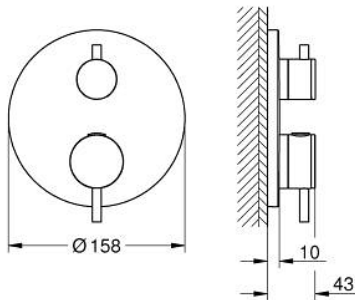

24 357 DA0 ATRIO TERMOSTAATTISEKOITIN YHDELLE ULOSTULOLLE SULKUVENTTIILILLÄ

TUOTESELOSTE

- Colour: Warm Sunset
- Setti lopullista asennusta varten GROHE Rapido SmartBox (35 600/35 604), vesivuotolaatikko tulee ostaa erikseen
- GROHE TurboStat kompakti patruuna vaha lämpöelementillä
- GROHE LongLife -viimeistely
- GROHE FastFixation seinälevy peitetyllä kiinnityksellä
- Metallilevy säädettävissä 6°
- GROHE SafeStop lämpötilan rajoitus (38 °C)
- GROHE SafeStop Plus vaihtoehtoinen 43°C / 46°C lämpötilarajoitin
- Sisäänrakennettu takaiskuventtiili ja roskasiivilä
- Keraaminen pysäytysventtiili, 120°
- Metallikahvat
- without roughing-in set 35 600/35 604 (please order separately)
- Ulostulojen virtaus: Ulostulo B = 27 l/min Ulostulo C = 30 l/min

24 357 DA0 ATRIO TERMOSTAATTISEKOITIN YHDELLE ULOSTULOLLE SULKUVENTTIILILLÄ

VARAOSAT, lokakuuta 2021 – now

- 1: Asennuslevy (Tilausno. 49080000)
- 2: Lämpötilan säätökahva (Tilausno. 49089DA0)
- 3: Täyttöputki (Tilausno. 49244DA0)
- 4: shut-off handle aquadimmer (Tilausno. 49165DA0)
- 5: Aquadimmer (Tilausno. 49084000)
- 6: Termostaatti-kompaktikasetti 3/4" (Tilausno. 49028000)
- 7: Yksisuuntaventtiili ½" (Tilausno. 49085000)
- 8: Seal (Tilausno. 48360000)
- 9: GROHE TurboStat cartridge 3/4" (Tilausno. 49003000)*
- 10: Service stops (Tilausno. 1405300M)*
- 11: Holkkiavain (Tilausno. 49059000)*
- 12: Backflow protection combination (EN1717) (Tilausno. 14055000)*
- 13: Universal extension set 2-handle thermostats, 25 mm (Tilausno. 14058000)*