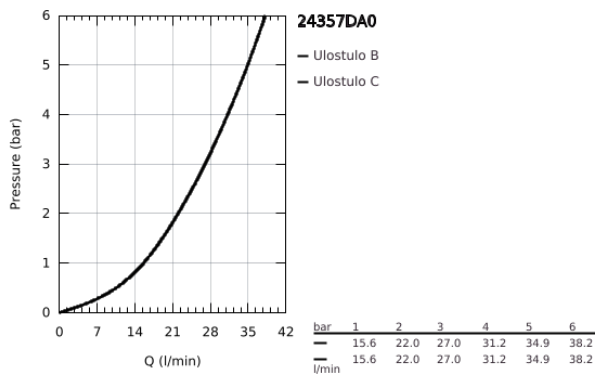

24 357 DA0 ATRIO TERMOSTAATTISEKOITIN YHDELLE ULOSTULOLLE SULKUVENTTIILILLÄ

TUOTESELOSTE

- Colour: Warm Sunset
- Setti lopullista asennusta varten GROHE Rapido SmartBox (35 600/35 604), vesivuotolaatikko tulee ostaa erikseen
- GROHE TurboStat kompakti patruuna vaha lämpöelementillä
- GROHE LongLife -viimeistely
- GROHE FastFixation seinälevy peitetyllä kiinnityksellä
- Metallilevy säädettävissä 6°
- GROHE SafeStop lämpötilan rajoitus (38 °C)
- GROHE SafeStop Plus vaihtoehtoinen 43°C / 46°C lämpötilarajoitin
- Sisäänrakennettu takaiskuventtiili ja roskasiivilä
- Keraaminen pysäytysventtiili, 120°
- Metallikahvat
- without roughing-in set 35 600/35 604 (please order separately)
- Ulostulojen virtaus: Ulostulo B = 27 l/min Ulostulo C = 30 l/min

24 357 DA0 ATRIO TERMOSTAATTISEKOITIN YHDELLE ULOSTULOLLE SULKUVENTTIILILLÄ

VARAOSAT, lokakuuta 2021 – now

- 1: Asennuslevy (Tilausno. 49080000)
- 2: Lämpötilan säätökahva (Tilausno. 49089DA0)
- 3: Täyttöputki (Tilausno. 49244DA0)
- 4: shut-off handle aquadimmer (Tilausno. 49165DA0)
- 5: Aquadimmer (Tilausno. 49084000)
- 6: Termostaatti-kompaktikasetti 3/4" (Tilausno. 49028000)
- 7: Yksisuuntaventtiili ½" (Tilausno. 49085000)
- 8: Seal (Tilausno. 48360000)
- 9: GROHE TurboStat cartridge 3/4" (Tilausno. 49003000)*
- 10: Service stops (Tilausno. 1405300M)*
- 11: Holkkiavain (Tilausno. 49059000)*
- 12: Backflow protection combination (EN1717) (Tilausno. 14055000)*
- 13: Universal extension set 2-handle thermostats, 25 mm (Tilausno. 14058000)*