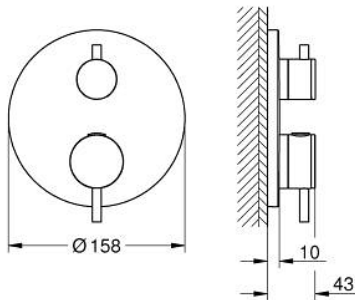

24 357 DC0 ATRIO TERMOSTAATTISEKOITIN YHDELLE ULOSTULOLLE SULKUVENTTIILILLÄ

TUOTESELOSTE

- Colour: Supersteel
- Setti lopullista asennusta varten GROHE Rapido SmartBox (35 600/35 604), vesivuotolaatikko tulee ostaa erikseen
- GROHE TurboStat kompakti patruuna vaha lämpöelementillä
- GROHE LongLife -viimeistely
- GROHE FastFixation seinälevy peitetyllä kiinnityksellä
- Metallilevy säädettävissä 6°
- GROHE SafeStop lämpötilan rajoitus (38 °C)
- GROHE SafeStop Plus vaihtoehtoinen 43°C / 46°C lämpötilarajoitin
- Sisäänrakennettu takaiskuventtiili ja roskasiivilä
- Keraaminen pysäytysventtiili, 120°
- Metallikahvat
- without roughing-in set 35 600/35 604 (please order separately)
- Ulostulojen virtaus: Ulostulo B = 27 l/min Ulostulo C = 30 l/min

24 357 DC0 ATRIO TERMOSTAATTISEKOITIN YHDELLE ULOSTULOLLE SULKUVENTTIILILLÄ

VARAOSAT, lokakuuta 2021 – now

- 1: Asennuslevy (Tilausno. 49080000)
- 2: Lämpötilan säätökahva (Tilausno. 49089DC0)
- 3: Täyttöputki (Tilausno. 49244DC0)
- 4: Suljinkahva Aquadimmer (Tilausno. 49165DC0)
- 5: Aquadimmer (Tilausno. 49084000)
- 6: Termostaatti-kompaktikasetti 3/4" (Tilausno. 49028000)
- 7: Yksisuuntaventtiili 1/2" (Tilausno. 49085000)
- 8: Seal (Tilausno. 48360000)
- 9: GROHE TurboStat cartridge 3/4" (Tilausno. 49003000)*
- 10: Service stops (Tilausno. 1405300M)*
- 11: Holkkiavain (Tilausno. 49059000)*
- 12: Backflow protection combination (EN1717) (Tilausno. 14055000)*
- 13: Universal extension set 2-handle thermostats, 25 mm (Tilausno. 14058000)*