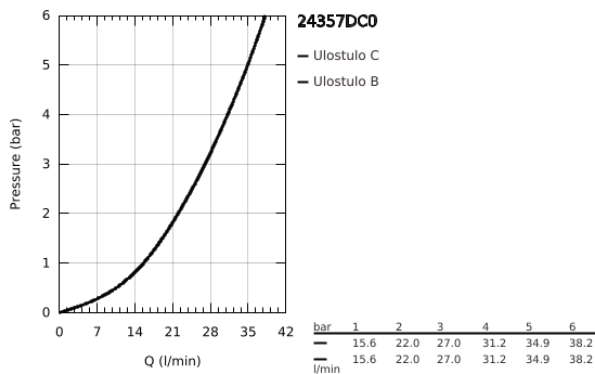

24 357 DC0 ATRIO TERMOSTAATTISEKOITIN YHDELLE ULOSTULOLLE SULKUVENTTIILILLÄ

TUOTESELOSTE

- Colour: Supersteel
- Setti lopullista asennusta varten GROHE Rapido SmartBox (35 600/35 604), vesivuotolaatikko tulee ostaa erikseen
- GROHE TurboStat kompakti patruuna vaha lämpöelementillä
- GROHE LongLife -viimeistely
- GROHE FastFixation seinälevy peitetyllä kiinnityksellä
- Metallilevy säädettävissä 6°
- GROHE SafeStop lämpötilan rajoitus (38 °C)
- GROHE SafeStop Plus vaihtoehtoinen 43°C / 46°C lämpötilarajoitin
- Sisäänrakennettu takaiskuventtiili ja roskasiivilä
- Keraaminen pysäytysventtiili, 120°
- Metallikahvat
- without roughing-in set 35 600/35 604 (please order separately)
- Ulostulojen virtaus: Ulostulo B = 27 l/min Ulostulo C = 30 l/min

24 357 DC0 ATRIO TERMOSTAATTISEKOITIN YHDELLE ULOSTULOLLE SULKUVENTTIILILLÄ

VARAOSAT, lokakuuta 2021 – now

- 1: Asennuslevy (Tilausno. 49080000)
- 2: Lämpötilan säätökahva (Tilausno. 49089DC0)
- 3: Täyttöputki (Tilausno. 49244DC0)
- 4: Suljinkahva Aquadimmer (Tilausno. 49165DC0)
- 5: Aquadimmer (Tilausno. 49084000)
- 6: Termostaatti-kompaktikasetti 3/4" (Tilausno. 49028000)
- 7: Yksisuuntaventtiili 1/2" (Tilausno. 49085000)
- 8: Seal (Tilausno. 48360000)
- 9: GROHE TurboStat cartridge 3/4" (Tilausno. 49003000)*
- 10: Service stops (Tilausno. 1405300M)*
- 11: Holkkiavain (Tilausno. 49059000)*
- 12: Backflow protection combination (EN1717) (Tilausno. 14055000)*
- 13: Universal extension set 2-handle thermostats, 25 mm (Tilausno. 14058000)*