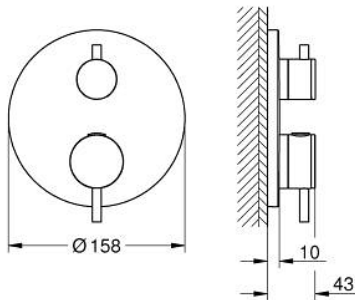

### TUOTESELOSTE

- Colour: Cool Sunrise
- Setti lopullista asennusta varten GROHE Rapido SmartBox (35 600/35 604), vesivuotolaatikko tulee ostaa erikseen
- GROHE TurboStat kompakti patruuna vaha lämpöelementillä
- GROHE LongLife -viimeistely
- GROHE FastFixation seinälevy peitetyllä kiinnityksellä
- Metallilevy säädettävissä 6°
- GROHE SafeStop lämpötilan rajoitus (38 °C)
- GROHE SafeStop Plus vaihtoehtoinen 43°C / 46°C lämpötilarajoitin
- Sisäänrakennettu takaiskuventtiili ja roskasiivilä
- Keraaminen pysäytysventtiili, 120°
- Metallikahvat
- without roughing-in set 35 600/35 604 (please order separately)
- Ulostulojen virtaus: Ulostulo B = 27 l/min Ulostulo C = 30 l/min