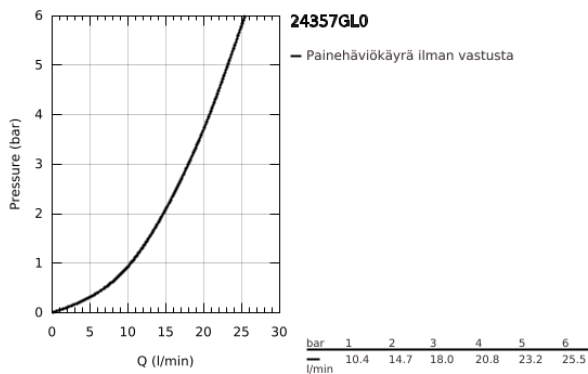

TUOTESELOSTE

- Colour: Cool Sunrise
- Setti lopullista asennusta varten GROHE Rapido SmartBox (35 600/35 604), vesivuotolaatikko tulee ostaa erikseen
- GROHE TurboStat kompakti patruuna vaha lämpöelementillä
- GROHE LongLife -viimeistely
- GROHE FastFixation seinälevy peitetyllä kiinnityksellä
- Metallilevy säädettävissä 6°
- GROHE SafeStop lämpötilan rajoitus (38 °C)
- GROHE SafeStop Plus vaihtoehtoinen 43°C / 46°C lämpötilarajoitin
- Sisäänrakennettu takaiskuventtiili ja roskasiivilä
- Keraaminen pysäytysventtiili, 120°
- Metallikahvat
- without roughing-in set 35 600/35 604 (please order separately)
- Ulostulojen virtaus: Ulostulo B = 27 l/min Ulostulo C = 30 l/min