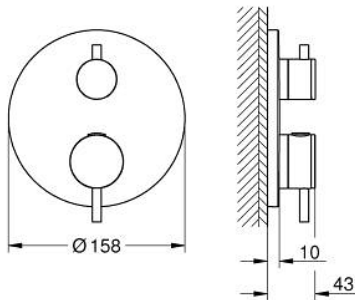

24 357 MS0 ATRIO TERMOSTAATTISEKOITIN YHDELLE ULOSTULOLLE SULKUVENTTIILILLÄ

TUOTESELOSTE

- Colour: satin steel
- Setti lopullista asennusta varten GROHE Rapido SmartBox (35 600/35 604), vesivuotolaatikko tulee ostaa erikseen
- GROHE TurboStat kompakti patruuna vaha lämpöelementillä
- GROHE LongLife -viimeistely
- GROHE FastFixation seinälevy peitetyllä kiinnityksellä
- Metallilevy säädettävissä 6°
- GROHE SafeStop lämpötilan rajoitus (38 °C)
- GROHE SafeStop Plus vaihtoehtoinen 43°C / 46°C lämpötilarajoitin
- Sisäänrakennettu takaiskuventtiili ja roskasiivilä
- Keraaminen pysäytysventtiili, 120°
- Metallikahvat
- without roughing-in set 35 600/35 604 (please order separately)
- Ulostulojen virtaus: Ulostulo B = 27 l/min Ulostulo C = 30 l/min

24 357 MS0 ATRIO TERMOSTAATTISEKOITIN YHDELLE ULOSTULOLLE SULKUVENTTIILILLÄ

VARAOSAT, lokakuuta 2022 – now

- 1: Asennuslevy (Tilausno. 49080000)
- 2: Lämpötilan säätökahva (Tilausno. 49089MS0)
- 3: escutcheon (Tilausno. 49244MS0)
- 4: Suljinkahva Aquadimmer (Tilausno. 49090MS0)
- 5: Aquadimmer (Tilausno. 49084000)
- 6: Termostaatti-kompaktikasetti 3/4" (Tilausno. 49028000)
- 7: Yksisuuntaventtiili ½" (Tilausno. 49085000)
- 8: Seal (Tilausno. 48360000)
- 9: GROHE TurboStat cartridge 3/4" (Tilausno. 49003000)*
- 10: Service stops (Tilausno. 1405300M)*
- 11: Holkkiavain (Tilausno. 49059000)*
- 12: Backflow protection combination (EN1717) (Tilausno. 14055000)*
- 13: Universal extension set 2-handle thermostats, 25 mm (Tilausno. 14058000)*