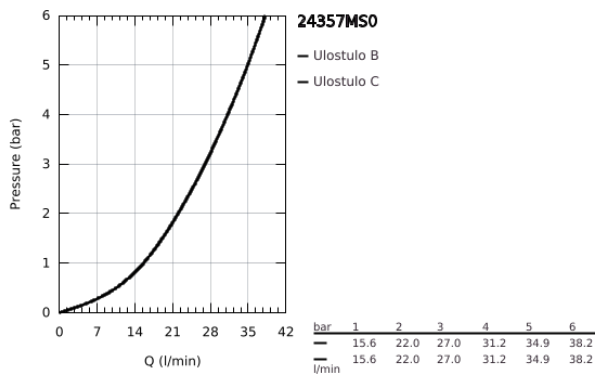

24 357 MS0 ATRIO TERMOSTAATTISEKOITIN YHDELLE ULOSTULOLLE SULKUVENTTIILILLÄ

TUOTESELOSTE

- Colour: satin steel
- Setti lopullista asennusta varten GROHE Rapido SmartBox (35 600/35 604), vesivuotolaatikko tulee ostaa erikseen
- GROHE TurboStat kompakti patruuna vaha lämpöelementillä
- GROHE LongLife -viimeistely
- GROHE FastFixation seinälevy peitetyllä kiinnityksellä
- Metallilevy säädettävissä 6°
- GROHE SafeStop lämpötilan rajoitus (38 °C)
- GROHE SafeStop Plus vaihtoehtoinen 43°C / 46°C lämpötilarajoitin
- Sisäänrakennettu takaiskuventtiili ja roskasiivilä
- Keraaminen pysäytysventtiili, 120°
- Metallikahvat
- without roughing-in set 35 600/35 604 (please order separately)
- Ulostulojen virtaus: Ulostulo B = 27 l/min Ulostulo C = 30 l/min

24 357 MS0 ATRIO TERMOSTAATTISEKOITIN YHDELLE ULOSTULOLLE SULKUVENTTIILILLÄ

VARAOSAT, lokakuuta 2022 – now

- 1: Asennuslevy (Tilausno. 49080000)
- 2: Lämpötilan säätökahva (Tilausno. 49089MS0)
- 3: escutcheon (Tilausno. 49244MS0)
- 4: Suljinkahva Aquadimmer (Tilausno. 49090MS0)
- 5: Aquadimmer (Tilausno. 49084000)
- 6: Termostaatti-kompaktikasetti 3/4" (Tilausno. 49028000)
- 7: Yksisuuntaventtiili ½" (Tilausno. 49085000)
- 8: Seal (Tilausno. 48360000)
- 9: GROHE TurboStat cartridge 3/4" (Tilausno. 49003000)*
- 10: Service stops (Tilausno. 1405300M)*
- 11: Holkkiavain (Tilausno. 49059000)*
- 12: Backflow protection combination (EN1717) (Tilausno. 14055000)*
- 13: Universal extension set 2-handle thermostats, 25 mm (Tilausno. 14058000)*