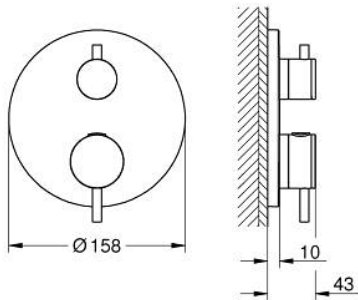

24 358 000 ATRIO SUIHKUTERMOSTAATTI KAHDELLA ULOSTULOLLA JA INTEGROIDULLA VAIHTIMELLA

TUOTESELOSTE

- Colour: chrome
- Setti lopullista asennusta varten GROHE Rapido SmartBox (35 600/35 604), vesivuotolaatikko tulee ostaa erikseen
- GROHE TurboStat kompakti patruuna vaha lämpöelementillä
- GROHE LongLife viimeistely
- GROHE FastFixation seinälevy peitetyllä kiinnityksellä
- Metallilevy säädettävissä 6°
- Symbolit katto- ja käsisuihkulle
- GROHE SafeStop lämpötilan rajoitus (38 °C)
- GROHE SafeStop Plus vaihtoehtoinen 43°C / 46°C lämpötilarajoin
- GROHE AquaDimmer venttiili
- Metallikahvat
- without roughing-in set 35 600/35 604 (please order separately)
- Ulostulojen virtaus: Ulostulo B = 27 l/min Ulostulo C = 30 l/min

24 358 000 ATRIO SUIHKUTERMOSTAATTI KAHDELLA ULOSTULOLLA JA INTEGROIDULLA VAIHTIMELLA

VARAOSAT, lokakuuta 2021 – now

- 1: Asennuslevy (Tilausno. 49080000)
- 2: Lämpötilan säätökahva (Tilausno. 49089000)
- 3: Täyttöputki (Tilausno. 49246000)
- 4: Suljinkahva Aquadimmer (Tilausno. 49090000)
- 5: Aquadimmer (Tilausno. 49084000)
- 6: Termostaatti-kompaktikasetti 3/4" (Tilausno. 49028000)
- 7: Yksisuuntaventtiili 1/2" (Tilausno. 49085000)
- 8: Seal (Tilausno. 48360000)
- 9: GROHE TurboStat cartridge 3/4" (Tilausno. 49003000)*
- 10: Service stops (Tilausno. 1405300M)*
- 11: Holkkiavain (Tilausno. 49059000)*
- 12: Backflow protection combination (EN1717) (Tilausno. 14055000)*
- 13: Universal extension set 2-handle thermostats, 25 mm (Tilausno. 14058000)*