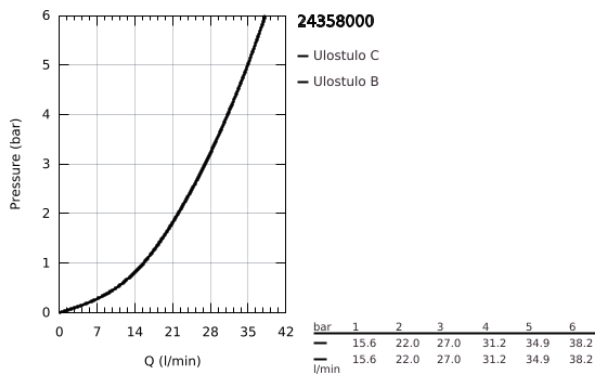

24 358 000 ATRIO SUIHKUTERMOSTAATTI KAHDELLA ULOSTULOLLA JA INTEGROIDULLA VAIHTIMELLA

TUOTESELOSTE

- Colour: chrome
- Setti lopullista asennusta varten GROHE Rapido SmartBox (35 600/35 604), vesivuotolaatikko tulee ostaa erikseen
- GROHE TurboStat kompakti patruuna vaha lämpöelementillä
- GROHE LongLife viimeistely
- GROHE FastFixation seinälevy peitetyllä kiinnityksellä
- Metallilevy säädettävissä 6°
- Symbolit katto- ja käsisuihkulle
- GROHE SafeStop lämpötilan rajoitus (38 °C)
- GROHE SafeStop Plus vaihtoehtoinen 43°C / 46°C lämpötilarajoin
- GROHE AquaDimmer venttiili
- Metallikahvat
- without roughing-in set 35 600/35 604 (please order separately)
- Ulostulojen virtaus: Ulostulo B = 27 l/min Ulostulo C = 30 l/min