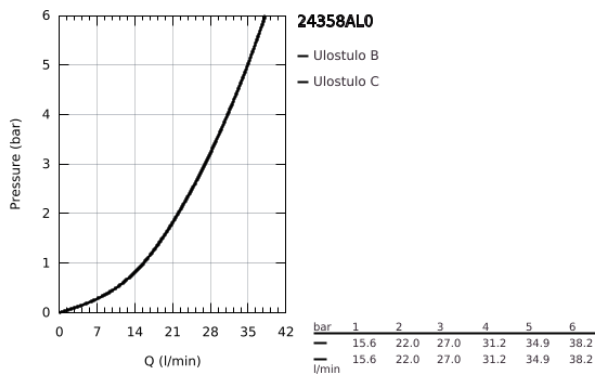

24 358 AL0 ATRIO SUIHKUTERMOSTAATTI KAHDELLA ULOSTULOLLA JA INTEGROIDULLA VAIHTIMELLA

TUOTESELOSTE

- Colour: Brushed Hard Graphite
- Setti lopullista asennusta varten GROHE Rapido SmartBox (35 600/35 604), vesivuotolaatikko tulee ostaa erikseen
- GROHE TurboStat kompakti patruuna vaha lämpöelementillä
- GROHE LongLife -viimeistely
- GROHE FastFixation seinälevy peitetyllä kiinnityksellä
- Metallilevy säädettävissä 6°
- Symbolit katto- ja käsisuihkulle
- GROHE SafeStop lämpötilan rajoitus (38 °C)
- GROHE SafeStop Plus vaihtoehtoinen 43°C / 46°C lämpötilarajoitin
- GROHE AquaDimmer venttiili
- Metallikahvat
- without roughing-in set 35 600/35 604 (please order separately)
- Ulostulojen virtaus: Ulostulo B = 27 l/min Ulostulo C = 30 l/min

24 358 AL0 ATRIO SUIHKUTERMOSTAATTI KAHDELLA ULOSTULOLLA JA INTEGROIDULLA VAIHTIMELLA

VARAOSAT, lokakuuta 2021 – now

- 1: Asennuslevy (Tilausno. 49080000)
- 2: Lämpötilan säätökahva (Tilausno. 49089AL0)
- 3: Täyttöputki (Tilausno. 49246AL0)
- 4: Suljinkahva Aquadimmer (Tilausno. 49090AL0)
- 5: Aquadimmer (Tilausno. 49084000)
- 6: Termostaatti-kompaktikasetti 3/4" (Tilausno. 49028000)
- 7: Yksisuuntaventtiili 1/2" (Tilausno. 49085000)
- 8: Seal (Tilausno. 48360000)
- 9: GROHE TurboStat cartridge 3/4" (Tilausno. 49003000)*
- 10: Service stops (Tilausno. 1405300M)*
- 11: Holkkiavain (Tilausno. 49059000)*
- 12: Backflow protection combination (EN1717) (Tilausno. 14055000)*
- 13: Universal extension set 2-handle thermostats, 25 mm (Tilausno. 14058000)*