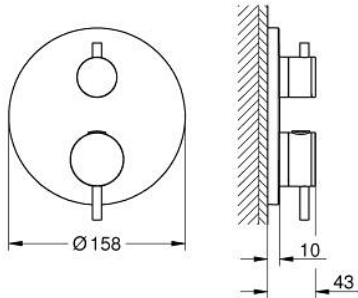

24 358 AL0 ATRIO SUIHKUTERMOSTAATTI KAHDELLA ULOSTULOLLA JA INTEGROIDULLA VAIHTIMELLA

TUOTESELOSTE

- Colour: Brushed Hard Graphite
- Setti lopullista asennusta varten GROHE Rapido SmartBox (35 600/35 604), vesivuotolaatikko tulee ostaa erikseen
- GROHE TurboStat kompakti patruuna vaha lämpöelementillä
- GROHE LongLife -viimeistely
- GROHE FastFixation seinälevy peitetyllä kiinnityksellä
- Metallilevy säädettävissä 6°
- Symbolit katto- ja käsisuihkulle
- GROHE SafeStop lämpötilan rajoitus (38 °C)
- GROHE SafeStop Plus vaihtoehtoinen 43°C / 46°C lämpötilarajoitin
- GROHE AquaDimmer venttiili
- Metallikahvat
- without roughing-in set 35 600/35 604 (please order separately)
- Ulostulojen virtaus: Ulostulo B = 27 l/min Ulostulo C = 30 l/min

24 358 AL0 ATRIO SUIHKUTERMOSTAATTI KAHDELLA ULOSTULOLLA JA INTEGROIDULLA VAIHTIMELLA

VARAOSAT, lokakuuta 2021 – now

- 1: Asennuslevy (Tilausno. 49080000)
- 2: Lämpötilan säätökahva (Tilausno. 49089AL0)
- 3: Täyttöputki (Tilausno. 49246AL0)
- 4: Suljinkahva Aquadimmer (Tilausno. 49090AL0)
- 5: Aquadimmer (Tilausno. 49084000)
- 6: Termostaatti-kompaktikasetti 3/4" (Tilausno. 49028000)
- 7: Yksisuuntaventtiili 1/2" (Tilausno. 49085000)
- 8: Seal (Tilausno. 48360000)
- 9: GROHE TurboStat cartridge 3/4" (Tilausno. 49003000)*
- 10: Service stops (Tilausno. 1405300M)*
- 11: Holkkiavain (Tilausno. 49059000)*
- 12: Backflow protection combination (EN1717) (Tilausno. 14055000)*
- 13: Universal extension set 2-handle thermostats, 25 mm (Tilausno. 14058000)*