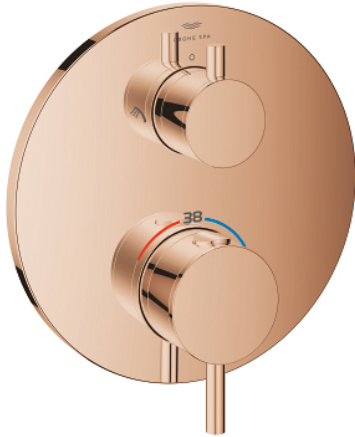

24 358 DA0 ATRIO SUIHKUTERMOSTAATTI KAHDELLA ULOSTULOLLA JA INTEGROIDULLA VAIHTIMELLA

TUOTESELOSTE

- Colour: Warm Sunset
- Setti lopullista asennusta varten GROHE Rapido SmartBox (35 600/35 604), vesivuotolaatikko tulee ostaa erikseen
- GROHE TurboStat kompakti patruuna vaha lämpöelementillä
- GROHE LongLife -viimeistely
- GROHE FastFixation seinälevy peitetyllä kiinnityksellä
- Metallilevy säädettävissä 6°
- Symbolit katto- ja käsisuihkulle
- GROHE SafeStop lämpötilan rajoitus (38 °C)
- GROHE SafeStop Plus vaihtoehtoinen 43°C / 46°C lämpötilarajoitin
- GROHE AquaDimmer venttiili
- Metallikahvat
- without roughing-in set 35 600/35 604 (please order separately)
- Ulostulojen virtaus: Ulostulo B = 27 l/min Ulostulo C = 30 l/min

24 358 DA0 ATRIO SUIHKUTERMOSTAATTI KAHDELLA ULOSTULOLLA JA INTEGROIDULLA VAIHTIMELLA

VARAOSAT, lokakuuta 2021 – now

- 1: Asennuslevy (Tilausno. 49080000)
- 2: Lämpötilan säätökahva (Tilausno. 49089DA0)
- 3: Täyttöputki (Tilausno. 49246DA0)
- 4: Suljinkahva Aquadimmer (Tilausno. 49090DA0)
- 5: Aquadimmer (Tilausno. 49084000)
- 6: Termostaatti-kompaktikasetti 3/4" (Tilausno. 49028000)
- 7: Yksisuuntaventtiili 1/2" (Tilausno. 49085000)
- 8: Seal (Tilausno. 48360000)
- 9: GROHE TurboStat cartridge 3/4" (Tilausno. 49003000)*
- 10: Service stops (Tilausno. 1405300M)*
- 11: Holkkiavain (Tilausno. 49059000)*
- 12: Backflow protection combination (EN1717) (Tilausno. 14055000)*
- 13: Universal extension set 2-handle thermostats, 25 mm (Tilausno. 14058000)*