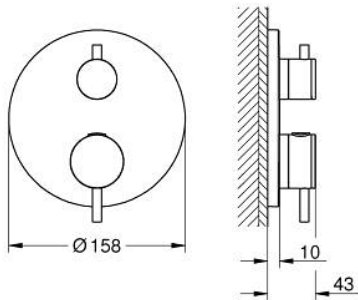

24 358 DA0 ATRIO SUIHKUTERMOSTAATTI KAHDELLA ULOSTULOLLA JA INTEGROIDULLA VAIHTIMELLA

TUOTESELOSTE

- Colour: Warm Sunset
- Setti lopullista asennusta varten GROHE Rapido SmartBox (35 600/35 604), vesivuotolaatikko tulee ostaa erikseen
- GROHE TurboStat kompakti patruuna vaha lämpöelementillä
- GROHE LongLife -viimeistely
- GROHE FastFixation seinälevy peitetyllä kiinnityksellä
- Metallilevy säädettävissä 6°
- Symbolit katto- ja käsisuihkulle
- GROHE SafeStop lämpötilan rajoitus (38 °C)
- GROHE SafeStop Plus vaihtoehtoinen 43°C / 46°C lämpötilarajoitin
- GROHE AquaDimmer venttiili
- Metallikahvat
- without roughing-in set 35 600/35 604 (please order separately)
- Ulostulojen virtaus: Ulostulo B = 27 l/min Ulostulo C = 30 l/min

24 358 DA0 ATRIO SUIHKUTERMOSTAATTI KAHDELLA ULOSTULOLLA JA INTEGROIDULLA VAIHTIMELLA

VARAOSAT, lokakuuta 2021 – now

- 1: Asennuslevy (Tilausno. 49080000)
- 2: Lämpötilan säätökahva (Tilausno. 49089DA0)
- 3: Täyttöputki (Tilausno. 49246DA0)
- 4: Suljinkahva Aquadimmer (Tilausno. 49090DA0)
- 5: Aquadimmer (Tilausno. 49084000)
- 6: Termostaatti-kompaktikasetti 3/4" (Tilausno. 49028000)
- 7: Yksisuuntaventtiili 1/2" (Tilausno. 49085000)
- 8: Seal (Tilausno. 48360000)
- 9: GROHE TurboStat cartridge 3/4" (Tilausno. 49003000)*
- 10: Service stops (Tilausno. 1405300M)*
- 11: Holkkiavain (Tilausno. 49059000)*
- 12: Backflow protection combination (EN1717) (Tilausno. 14055000)*
- 13: Universal extension set 2-handle thermostats, 25 mm (Tilausno. 14058000)*