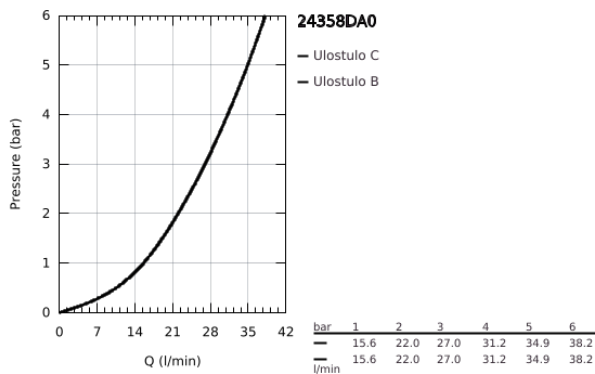

24 358 DA0 ATRIO SUIHKUTERMOSTAATTI KAHDELLA ULOSTULOLLA JA INTEGROIDULLA VAIHTIMELLA

TUOTESELOSTE

- Colour: Warm Sunset
- Setti lopullista asennusta varten GROHE Rapido SmartBox (35 600/35 604), vesivuotolaatikko tulee ostaa erikseen
- GROHE TurboStat kompakti patruuna vaha lämpöelementillä
- GROHE LongLife -viimeistely
- GROHE FastFixation seinälevy peitetyllä kiinnityksellä
- Metallilevy säädettävissä 6°
- Symbolit katto- ja käsisuihkulle
- GROHE SafeStop lämpötilan rajoitus (38 °C)
- GROHE SafeStop Plus vaihtoehtoinen 43°C / 46°C lämpötilarajoitin
- GROHE AquaDimmer venttiili
- Metallikahvat
- without roughing-in set 35 600/35 604 (please order separately)
- Ulostulojen virtaus: Ulostulo B = 27 l/min Ulostulo C = 30 l/min

24 358 DA0 ATRIO SUIHKUTERMOSTAATTI KAHDELLA ULOSTULOLLA JA INTEGROIDULLA VAIHTIMELLA

VARAOSAT, lokakuuta 2021 – now

- 1: Asennuslevy (Tilausno. 49080000)
- 2: Lämpötilan säätökahva (Tilausno. 49089DA0)
- 3: Täyttöputki (Tilausno. 49246DA0)
- 4: Suljinkahva Aquadimmer (Tilausno. 49090DA0)
- 5: Aquadimmer (Tilausno. 49084000)
- 6: Termostaatti-kompaktikasetti 3/4" (Tilausno. 49028000)
- 7: Yksisuuntaventtiili 1/2" (Tilausno. 49085000)
- 8: Seal (Tilausno. 48360000)
- 9: GROHE TurboStat cartridge 3/4" (Tilausno. 49003000)*
- 10: Service stops (Tilausno. 1405300M)*
- 11: Holkkiavain (Tilausno. 49059000)*
- 12: Backflow protection combination (EN1717) (Tilausno. 14055000)*
- 13: Universal extension set 2-handle thermostats, 25 mm (Tilausno. 14058000)*