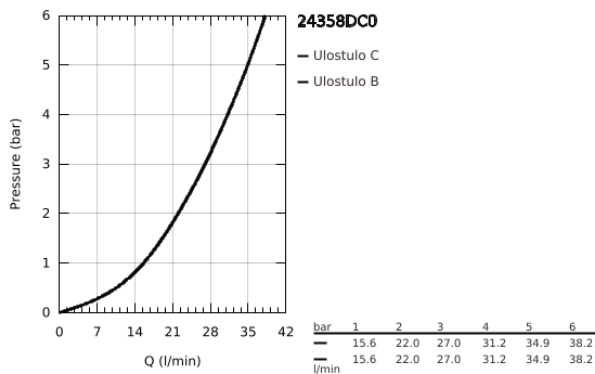

24 358 DC0 ATRIO SUIHKUTERMOSTAATTI KAHDELLA ULOSTULOLLA JA INTEGROIDULLA VAIHTIMELLA

TUOTESELOSTE

- Colour: Supersteel
- Setti lopullista asennusta varten GROHE Rapido SmartBox (35 600/35 604), vesivuotolaatikko tulee ostaa erikseen
- GROHE TurboStat kompakti patruuna vaha lämpöelementillä
- GROHE LongLife -viimeistely
- GROHE FastFixation seinälevy peitetyllä kiinnityksellä
- Metallilevy säädettävissä 6°
- Symbolit katto- ja käsisuihkulle
- GROHE SafeStop lämpötilan rajoitus (38 °C)
- GROHE SafeStop Plus vaihtoehtoinen 43°C / 46°C lämpötilarajoin
- GROHE AquaDimmer venttiili
- Metallikahvat
- without roughing-in set 35 600/35 604 (please order separately)
- Ulostulojen virtaus: Ulostulo B = 27 l/min Ulostulo C = 30 l/min

24 358 DC0 ATRIO SUIHKUTERMOSTAATTI KAHDELLA ULOSTULOLLA JA INTEGROIDULLA VAIHTIMELLA

VARAOSAT, lokakuuta 2021 – now

- 1: Asennuslevy (Tilausno. 49080000)
- 2: Lämpötilan säätökahva (Tilausno. 49089DC0)
- 3: Täyttöputki (Tilausno. 49246DC0)
- 4: Suljinkahva Aquadimmer (Tilausno. 49090DC0)
- 5: Aquadimmer (Tilausno. 49084000)
- 6: Termostaatti-kompaktikasetti 3/4" (Tilausno. 49028000)
- 7: Yksisuuntaventtiili 1/2" (Tilausno. 49085000)
- 8: Seal (Tilausno. 48360000)
- 9: GROHE TurboStat cartridge 3/4" (Tilausno. 49003000)*
- 10: Service stops (Tilausno. 1405300M)*
- 11: Holkkiavain (Tilausno. 49059000)*
- 12: Backflow protection combination (EN1717) (Tilausno. 14055000)*
- 13: Universal extension set 2-handle thermostats, 25 mm (Tilausno. 14058000)*