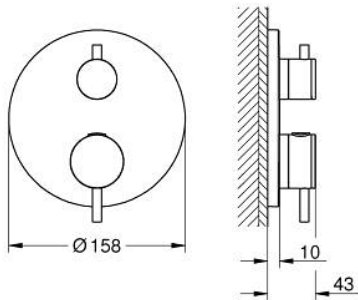

24 358 DC0 ATRIO SUIHKUTERMOSTAATTI KAHDELLA ULOSTULOLLA JA INTEGROIDULLA VAIHTIMELLA

TUOTESELOSTE

- Colour: Supersteel
- Setti lopullista asennusta varten GROHE Rapido SmartBox (35 600/35 604), vesivuotolaatikko tulee ostaa erikseen
- GROHE TurboStat kompakti patruuna vaha lämpöelementillä
- GROHE LongLife -viimeistely
- GROHE FastFixation seinälevy peitetyllä kiinnityksellä
- Metallilevy säädettävissä 6°
- Symbolit katto- ja käsisuihkulle
- GROHE SafeStop lämpötilan rajoitus (38 °C)
- GROHE SafeStop Plus vaihtoehtoinen 43°C / 46°C lämpötilarajoin
- GROHE AquaDimmer venttiili
- Metallikahvat
- without roughing-in set 35 600/35 604 (please order separately)
- Ulostulojen virtaus: Ulostulo B = 27 l/min Ulostulo C = 30 l/min

24 358 DC0 ATRIO SUIHKUTERMOSTAATTI KAHDELLA ULOSTULOLLA JA INTEGROIDULLA VAIHTIMELLA

VARAOSAT, lokakuuta 2021 – now

- 1: Asennuslevy (Tilausno. 49080000)
- 2: Lämpötilan säätökahva (Tilausno. 49089DC0)
- 3: Täyttöputki (Tilausno. 49246DC0)
- 4: Suljinkahva Aquadimmer (Tilausno. 49090DC0)
- 5: Aquadimmer (Tilausno. 49084000)
- 6: Termostaatti-kompaktikasetti 3/4" (Tilausno. 49028000)
- 7: Yksisuuntaventtiili 1/2" (Tilausno. 49085000)
- 8: Seal (Tilausno. 48360000)
- 9: GROHE TurboStat cartridge 3/4" (Tilausno. 49003000)*
- 10: Service stops (Tilausno. 1405300M)*
- 11: Holkkiavain (Tilausno. 49059000)*
- 12: Backflow protection combination (EN1717) (Tilausno. 14055000)*
- 13: Universal extension set 2-handle thermostats, 25 mm (Tilausno. 14058000)*