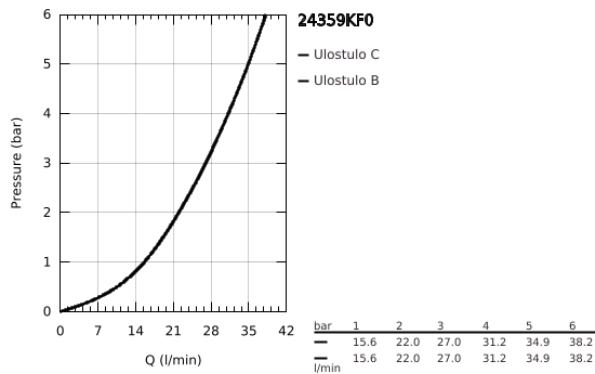

### TUOTESELOSTE

- Colour: phantom black
- Setti lopullista asennusta varten GROHE Rapido SmartBox (35 600/35 604), vesivuotolaatikko tulee ostaa erikseen
- GROHE TurboStat kompakti patruuna vaha lämpöelementillä
- GROHE FastFixation seinälevy peitetyllä kiinnityksellä
- Metallilevy säädettävissä 6°
- Symbolit suihkulle ja ammeelle
- GROHE SafeStop lämpötilan rajoitus (38 °C)
- GROHE SafeStop Plus vaihtoehtoinen 43°C / 46°C lämpötilarajoin
- GROHE AquaDimmer venttiili
- Metallikahvat
- without roughing-in set 35 600/35 604 (please order separately)
- Ulostulojen virtaus: Ulostulo B = 27 l/min Ulostulo C = 30 l/min