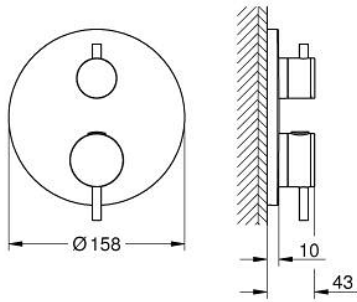

### TUOTESELOSTE

- Colour: phantom black
- Setti lopullista asennusta varten GROHE Rapido SmartBox (35 600/35 604), vesivuotolaatikko tulee ostaa erikseen
- GROHE TurboStat kompakti patruuna vaha lämpöelementillä
- GROHE FastFixation seinälevy peitetyllä kiinnityksellä
- Metallilevy säädettävissä 6°
- Symbolit suihkulle ja ammeelle
- GROHE SafeStop lämpötilan rajoitus (38 °C)
- GROHE SafeStop Plus vaihtoehtoinen 43°C / 46°C lämpötilarajoin
- GROHE AquaDimmer venttiili
- Metallikahvat
- without roughing-in set 35 600/35 604 (please order separately)
- Ulostulojen virtaus: Ulostulo B = 27 l/min Ulostulo C = 30 l/min