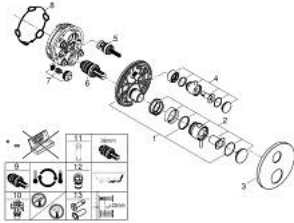

### TUOTESELOSTE

- Colour: phantom black
- Setti lopullista asennusta varten GROHE Rapido SmartBox (35 600/35 604), vesivuotolaatikko tulee ostaa erikseen
- GROHE TurboStat kompakti patruuna vaha lämpöelementillä
- GROHE FastFixation seinälevy peitetyllä kiinnityksellä
- Metallilevy säädettävissä 6°
- Symbolit suihkulle ja ammeelle
- GROHE SafeStop lämpötilan rajoitus (38 °C)
- GROHE SafeStop Plus vaihtoehtoinen 43°C / 46°C lämpötilarajoin
- GROHE AquaDimmer venttiili
- Metallikahvat
- without roughing-in set 35 600/35 604 (please order separately)
- Ulostulojen virtaus: Ulostulo B = 27 l/min Ulostulo C = 30 l/min

### VARAOSAT, tammikuuta 2024 – now

- 1: Asennuslevy (Tilausno. 49080000)
- 2: Lämpötilan säätökahva (Tilausno. 49089KF0)
- 3: Täyttöputki (Tilausno. 49247KF0)
- 4: Suljinkahva Aquadimmer (Tilausno. 49090KF0)
- 5: Aquadimmer (Tilausno. 49084000)
- 6: Termostaatti-kompaktikasetti 3/4" (Tilausno. 49028000)
- 7: Yksisuuntaventtiili 1/2" (Tilausno. 49085000)
- 8: Seal (Tilausno. 48360000)
- 9: GROHE TurboStat cartridge 3/4" (Tilausno. 49003000)\*
- 10: Service stops (Tilausno. 1405300M)\*
- 11: Holkkiavain (Tilausno. 49059000)\*
- 12: Backflow protection combination (EN1717) (Tilausno. 14055000)\*
- 13: Universal extension set 2-handle thermostats, 25 mm (Tilausno. 14058000)