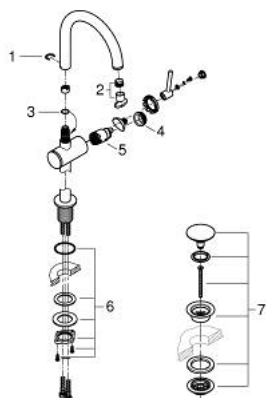

24 362 000 ATRIO <H3>YKSIOTEPESUALLASSEKOITIN 1/2" L-KOKO</H3>

TUOTESELOSTE

- Colour: chrome
- Yksi asennusreikä
- GROHE SilkMove 28 mm:n keraaminen säätöosa
- Lämpötilarajoitin
- GROHE LongLife viimeistely
- GROHE EcoJoy-tekniologia pienempään vedenkulutukseen ja täydelliseen suihkuun
- maximum flow rate (at 3 bar): 5 l/min
- Kääntyvä C-mallin juoksuputki poresuuttimella
- virtauksenrajoitin
- Kääntyvyys 0°, 150° ja 360°
- push-open pohjaventili 1/4"
- Joustavat liitosletkut

24 362 000 **ATRIO <H3>YKSIOTEPESUALLASSEKOITIN 1/2" L-KOKO</H3>**

VARAOSAT, lokakuuta 2021 – now

- 1: Turvarengas (Tilausno. 4826600M)
- 2: Laminaariporesuutin (Tilausno. 48408000)
- 3: Tiivisterengas (Tilausno. 0128500M)
- 4: Asennusrengas (Tilausno. 07419000)
- 5: Kasetti (Tilausno. 46963000)
- 6: Akselin kiinnityssarja (Tilausno. 48384000)
- 7: Push-open venttiili pesualtaalle (Tilausno. 65807000)