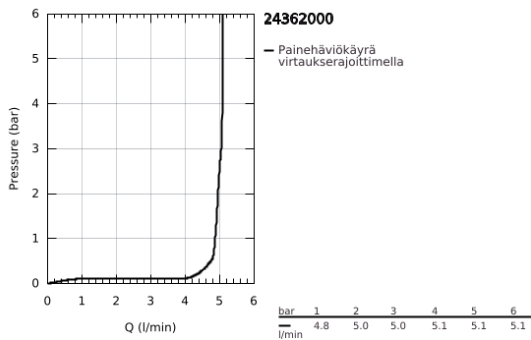

24 362 000 ATRIO <H3>YKSIOTEPESUALLASSEKOITIN 1/2" L-KOKO</H3>

TUOTESELOSTE

- Colour: chrome
- Yksi asennusreikä
- GROHE SilkMove 28 mm:n keraaminen säätöosa
- Lämpötilarajoitin
- GROHE LongLife viimeistely
- GROHE EcoJoy-tekniologia pienempään vedenkulutukseen ja täydelliseen suihkuun
- maximum flow rate (at 3 bar): 5 l/min
- Kääntyvä C-mallin juoksuputki poresuuttimella
- virtauksenrajoitin
- Kääntyvyys 0°, 150° ja 360°
- push-open pohjaventili 1/4"
- Joustavat liitosletkut