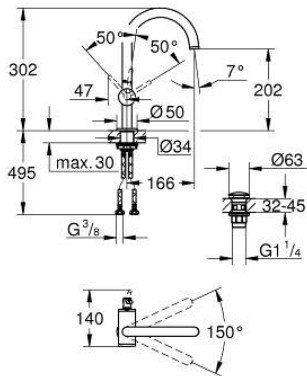

24 362 000 ATRIO <H3>YKSIOTEPESUALLASSEKOITIN 1/2" L-KOKO</H3>

TUOTESELOSTE

- Colour: chrome
- Yksi asennusreikä
- GROHE SilkMove 28 mm:n keraaminen säätöosa
- Lämpötilarajoitin
- GROHE LongLife viimeistely
- GROHE EcoJoy-tekniologia pienempään vedenkulutukseen ja täydelliseen suihkuun
- maximum flow rate (at 3 bar): 5 l/min
- Kääntyvä C-mallin juoksuputki poresuuttimella
- virtauksenrajoitin
- Kääntyvyys 0°, 150° ja 360°
- push-open pohjaventili 1/4"
- Joustavat liitosletkut

24 362 000 **ATRIO <H3>YKSIOTEPESUALLASSEKOITIN 1/2" L-KOKO</H3>**

VARAOSAT, lokakuuta 2021 – now

- 1: Turvarengas (Tilausno. 4826600M)
- 2: Laminaariporesuutin (Tilausno. 48408000)
- 3: Tiivisterengas (Tilausno. 0128500M)
- 4: Asennusrengas (Tilausno. 07419000)
- 5: Kasetti (Tilausno. 46963000)
- 6: Akselin kiinnityssarja (Tilausno. 48384000)
- 7: Push-open venttiili pesualtaalle (Tilausno. 65807000)