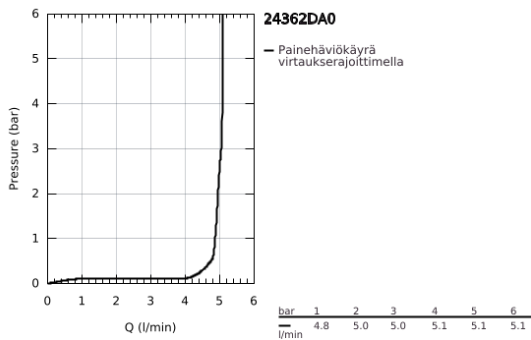

24 362 DA0 ATRIO <H3>YKSIOTEPESUALLASSEKOITIN 1/2" L-KOKO</H3>

TUOTESELOSTE

- Colour: Warm Sunset
- Yksi asennusreikä
- GROHE SilkMove 28 mm:n keraaminen säätöosa
- Lämpötilarajoin
- GROHE LongLife -viimeistely
- GROHE EcoJoy-tekniologia pienempään vedenkulutukseen ja täydelliseen suihkuun
- maximum flow rate (at 3 bar): 5 l/min
- Kääntyvä C-mallin juoksuputki poresuuttimella
- virtauksenrajoitin
- Kääntyvyys 0°, 150° ja 360°
- push-open pohjaventili 1/4"
- Joustavat liitosletkut