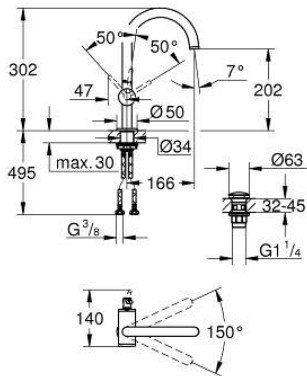

24 362 DA0 ATRIO <H3>YKSIOTEPESUALLASSEKOITIN 1/2" L-KOKO</H3>

TUOTESELOSTE

- Colour: Warm Sunset
- Yksi asennusreikä
- GROHE SilkMove 28 mm:n keraaminen säätöosa
- Lämpötilarajoin
- GROHE LongLife -viimeistely
- GROHE EcoJoy-tekniologia pienempään vedenkulutukseen ja täydelliseen suihkuun
- maximum flow rate (at 3 bar): 5 l/min
- Kääntyvä C-mallin juoksuputki poresuuttimella
- virtauksenrajoitin
- Kääntyvyys 0°, 150° ja 360°
- push-open pohjaventili 1/4"
- Joustavat liitosletkut

24 362 DA0 ATRIO <H3>YKSIOTEPESUALLASSEKOITIN 1/2" L-KOKO</H3>

VARAOSAT, lokakuuta 2021 – now

1: Turvarengas (Tilausno. 4826600M)

2: Laminaariporesuutin (Tilausno. 48408000)

3: Tiivisterengas (Tilausno. 0128500M)

4: Asennusrengas (Tilausno. 07419000)

5: Kasetti (Tilausno. 46963000)

6: Akselin kiinnityssarja (Tilausno. 48384000)

7: Push-open venttiili pesualtaalle (Tilausno. 65807DA0)