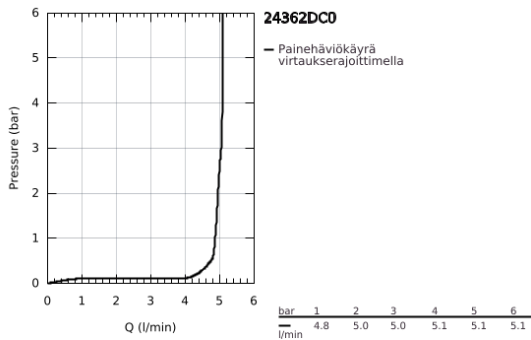

## 24 362 DC0 ATRIO <H3>YKSIOTEPESUALLASSEKOITIN 1/2" L-KOKO</H3>

### TUOTESELOSTE

- Colour: Supersteel
- Yksi asennusreikä
- GROHE SilkMove 28 mm:n keraaminen säätöosa
- Lämpötilarajoin
- GROHE LongLife -viimeistely
- GROHE EcoJoy-tekniologia pienempään vedenkulutukseen ja täydelliseen suihkuun
- maximum flow rate (at 3 bar): 5 l/min
- Kääntyvä C-mallin juoksuputki poresuuttimella
- virtauksenrajoitin
- Kääntyvyys 0°, 150° ja 360°
- push-open pohjaventili 1/4"
- Joustavat liitosletkut