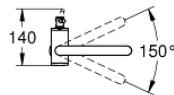

### TUOTESELOSTE

- Colour: Supersteel
- Yksi asennusreikä
- GROHE SilkMove 28 mm:n keraaminen säätöosa
- Lämpötilarajoin
- GROHE LongLife -viimeistely
- GROHE EcoJoy-tekniologia pienempään vedenkulutukseen ja täydelliseen suihkuun
- maximum flow rate (at 3 bar): 5 l/min
- Kääntyvä C-mallin juoksuputki poresuuttimella
- virtauksenrajoitin
- Kääntyvyys 0°, 150° ja 360°
- push-open pohjaventili 1/4"
- Joustavat liitosletkut