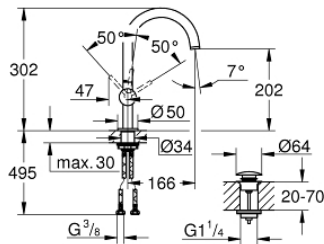

## 24 362 DC0 ATRIO <H3>YKSIOTEPESUALLASSEKOITIN 1/2" L-KOKO</H3>

### TUOTESELOSTE

- Colour: Supersteel
- Yksi asennusreikä
- GROHE SilkMove 28 mm:n keraaminen säätöosa
- Lämpötilarajoin
- GROHE LongLife -viimeistely
- GROHE EcoJoy-tekniologia pienempään vedenkulutukseen ja täydelliseen suihkuun
- maximum flow rate (at 3 bar): 5 l/min
- Kääntyvä C-mallin juoksuputki poresuuttimella
- virtauksenrajoitin
- Kääntyvyys 0°, 150° ja 360°
- push-open pohjaventili 1/4"
- Joustavat liitosletkut