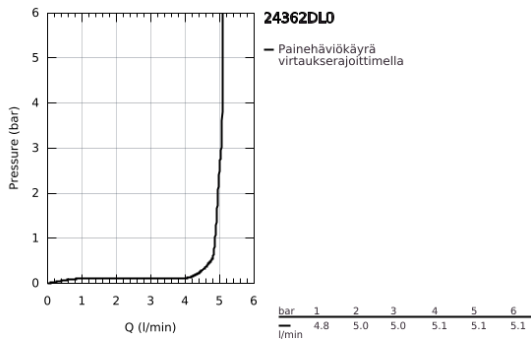

24 362 DL0 ATRIO <H3>YKSIOTEPESUALLASSEKOITIN 1/2" L-KOKO</H3>

TUOTESELOSTE

- Colour: Brushed Warm Sunset
- Yksi asennusreikä
- GROHE SilkMove 28 mm:n keraaminen säätöosa
- Lämpötilarajoin
- GROHE LongLife -viimeistely
- GROHE EcoJoy-tekniologia pienempään vedenkulutukseen ja täydelliseen suihkuun
- maximum flow rate (at 3 bar): 5 l/min
- Kääntyvä C-mallin juoksuputki poresuuttimella
- virtauksenrajoitin
- Kääntyvyys 0°, 150° ja 360°
- push-open pohjaventili 1/4"
- Joustavat liitosletkut