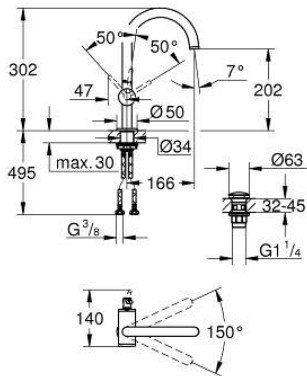

24 362 DL0 ATRIO <H3>YKSIOTEPESUALLASSEKOITIN 1/2" L-KOKO</H3>

TUOTESELOSTE

- Colour: Brushed Warm Sunset
- Yksi asennusreikä
- GROHE SilkMove 28 mm:n keraaminen säätöosa
- Lämpötilarajoin
- GROHE LongLife -viimeistely
- GROHE EcoJoy-tekniologia pienempään vedenkulutukseen ja täydelliseen suihkuun
- maximum flow rate (at 3 bar): 5 l/min
- Kääntyvä C-mallin juoksuputki poresuuttimella
- virtauksenrajoitin
- Kääntyvyys 0°, 150° ja 360°
- push-open pohjaventili 1/4"
- Joustavat liitosletkut

24 362 DL0 ATRIO <H3>YKSIOTEPESUALLASSEKOITIN 1/2" L-KOKO</H3>

VARAOSAT, marraskuuta 2022 – now

- 1: Turvarengas (Tilausno. 4826600M)
- 2: Laminaariporesuutin (Tilausno. 48408000)
- 3: Tiivisterengas (Tilausno. 0128500M)
- 4: Asennusrenkas (Tilausno. 07419000)
- 5: Kasetti (Tilausno. 46963000)
- 6: Akselin kiinnityssarja (Tilausno. 48384000)
- 7: Push-open venttiili pesualtaalle (Tilausno. 65807DL0)