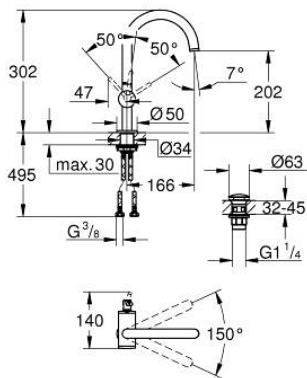

## 24 362 GL0 ATRIO <H3>YKSIOTEPESUALLASSEKOITIN 1/2" L-KOKO</H3>

### TUOTESELOSTE

- Colour: Cool Sunrise
- Yksi asennusreikä
- GROHE SilkMove 28 mm:n keraaminen säätöosa
- Lämpötilarajoitin
- GROHE LongLife -viimeistely
- GROHE EcoJoy-teknologia pienempään vedenkulutukseen ja täydelliseen suihkuun
- maximum flow rate (at 3 bar): 5 l/min
- Kääntyvä C-mallin juoksuputki poresuuttimella
- virtauksenrajoitin
- Kääntyvyys 0°, 150° ja 360°
- push-open pohjaventili 1/4"
- Joustavat liitosletkut