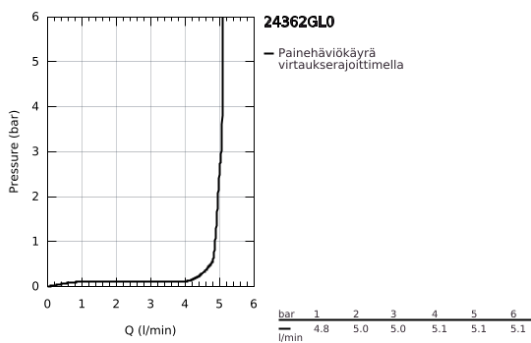

## 24 362 GL0 ATRIO <H3>YKSIOTEPESUALLASSEKOITIN 1/2" L-KOKO</H3>

### TUOTESELOSTE

- Colour: Cool Sunrise
- Yksi asennusreikä
- GROHE SilkMove 28 mm:n keraaminen säätöosa
- Lämpötilarajoitin
- GROHE LongLife -viimeistely
- GROHE EcoJoy-teknologia pienempään vedenkulutukseen ja täydelliseen suihkuun
- maximum flow rate (at 3 bar): 5 l/min
- Kääntyvä C-mallin juoksuputki poresuuttimella
- virtauksenrajoitin
- Kääntyvyys 0°, 150° ja 360°
- push-open pohjaventili 1/4"
- Joustavat liitosletkut