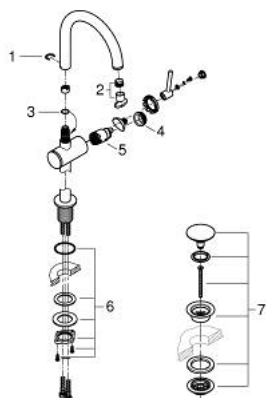

## 24 362 GN0 ATRIO <H3>YKSIOTEPESUALLASSEKOITIN 1/2" L-KOKO</H3>

### TUOTESELOSTE

- Colour: Brushed Cool Sunrise
- Yksi asennusreikä
- GROHE SilkMove 28 mm:n keraaminen säätöosa
- Lämpötilarajoitin
- GROHE LongLife -viimeistely
- GROHE EcoJoy-tekniologia pienempään vedenkulutukseen ja täydelliseen suihkuun
- maximum flow rate (at 3 bar): 5 l/min
- Kääntyvä C-mallin juoksuputki poresuuttimella
- virtauksenrajoitin
- Kääntyvyys 0°, 150° ja 360°
- push-open pohjaventili 1/4"
- Joustavat liitosletkut

### VARAOSAT, marraskuuta 2022 – now

- 1: Turvarengas (Tilausno. 4826600M)
- 2: Laminaariporesuutin (Tilausno. 48408000)
- 3: Tiivisterengas (Tilausno. 0128500M)
- 4: Asennusrengas (Tilausno. 07419000)
- 5: Kasetti (Tilausno. 46963000)
- 6: Akselin kiinnityssarja (Tilausno. 48384000)
- 7: Push-open venttiili pesualtaalle (Tilausno. 65807GN0)