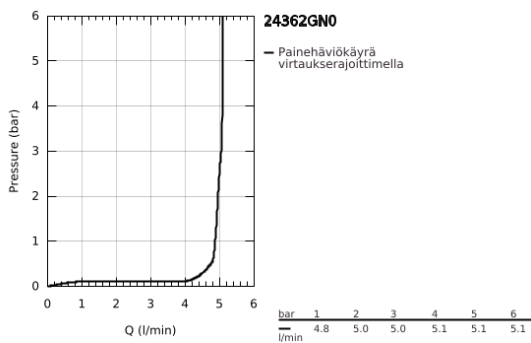

## 24 362 GN0 ATRIO <H3>YKSIOTEPESUALLASSEKOITIN 1/2" L-KOKO</H3>

### TUOTESELOSTE

- Colour: Brushed Cool Sunrise
- Yksi asennusreikä
- GROHE SilkMove 28 mm:n keraaminen säätöosa
- Lämpötilarajoitin
- GROHE LongLife -viimeistely
- GROHE EcoJoy-tekniologia pienempään vedenkulutukseen ja täydelliseen suihkuun
- maximum flow rate (at 3 bar): 5 l/min
- Kääntyvä C-mallin juoksuputki poresuuttimella
- virtauksenrajoitin
- Kääntyvyys 0°, 150° ja 360°
- push-open pohjaventili 1/4"
- Joustavat liitosletkut