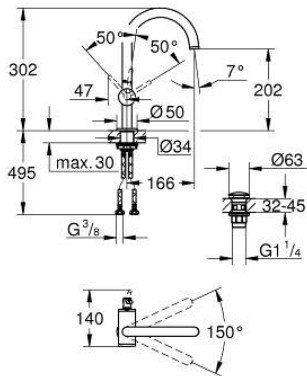

## 24 362 GN0 ATRIO <H3>YKSIOTEPESUALLASSEKOITIN 1/2" L-KOKO</H3>

### TUOTESELOSTE

- Colour: Brushed Cool Sunrise
- Yksi asennusreikä
- GROHE SilkMove 28 mm:n keraaminen säätöosa
- Lämpötilarajoitin
- GROHE LongLife -viimeistely
- GROHE EcoJoy-tekniologia pienempään vedenkulutukseen ja täydelliseen suihkuun
- maximum flow rate (at 3 bar): 5 l/min
- Kääntyvä C-mallin juoksuputki poresuuttimella
- virtauksenrajoitin
- Kääntyvyys 0°, 150° ja 360°
- push-open pohjaventili 1/4"
- Joustavat liitosletkut