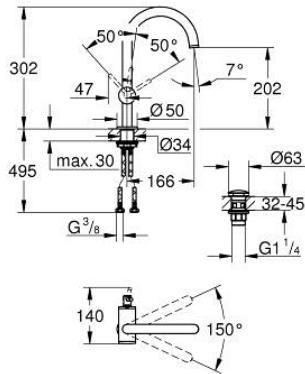

## 24 362 KF0 ATRIO <H3>YKSIOTEPESUALLASSEKOITIN 1/2" L-KOKO</H3>

### TUOTESELOSTE

- Colour: phantom black
- Yksi asennusreikä
- GROHE SilkMove 28 mm:n keraaminen säätöosa
- Lämpötilarajoin
- GROHE EcoJoy-teknologia pienempään vedenkulutukseen ja täydelliseen suihkuun
- maximum flow rate (at 3 bar): 5 l/min
- Kääntyvä C-mallin juoksuputki poresuuttimella
- virtauksenrajoin
- Kääntyvyys 0°, 150° ja 360°
- push-open pohjaventili 1/4"
- Joustavat liitosletkut

6: Akselin kiinnityssarja (Tilausno. 48384000)

7: Push-open venttiili pesualtaalle (Tilausno. 65807KF0)