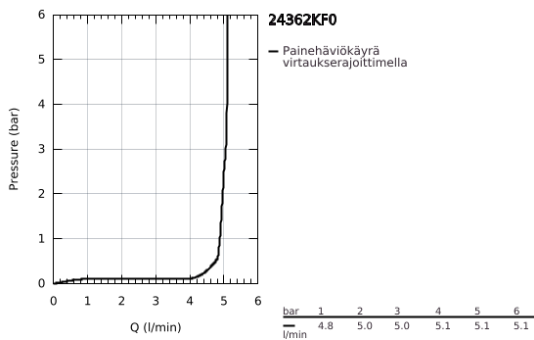

## 24 362 KF0 ATRIO <H3>YKSIOTEPESUALLASSEKOITIN 1/2" L-KOKO</H3>

### TUOTESELOSTE

- Colour: phantom black
- Yksi asennusreikä
- GROHE SilkMove 28 mm:n keraaminen säätöosa
- Lämpötilarajoin
- GROHE EcoJoy-teknologia pienempään vedenkulutukseen ja täydelliseen suihkuun
- maximum flow rate (at 3 bar): 5 l/min
- Kääntyvä C-mallin juoksuputki poresuuttimella
- virtauksenrajoin
- Kääntyvyys 0°, 150° ja 360°
- push-open pohjaventili 1/4"
- Joustavat liitosletkut