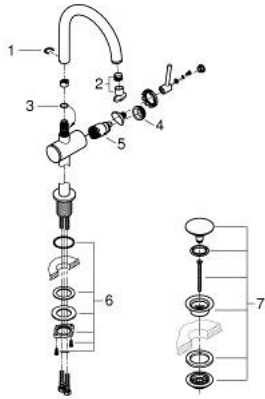

## 24 362 KF0 ATRIO <H3>YKSIOTEPESUALLASSEKOITIN 1/2" L-KOKO</H3>

### TUOTESELOSTE

- Colour: phantom black
- Yksi asennusreikä
- GROHE SilkMove 28 mm:n keraaminen säätöosa
- Lämpötilarajoin
- GROHE EcoJoy-teknologia pienempään vedenkulutukseen ja täydelliseen suihkuun
- maximum flow rate (at 3 bar): 5 l/min
- Kääntyvä C-mallin juoksuputki poresuuttimella
- virtauksenrajoin
- Kääntyvyys 0°, 150° ja 360°
- push-open pohjaventili 1/4"
- Joustavat liitosletkut

6: Akselin kiinnityssarja (Tilausno. 48384000)

7: Push-open venttiili pesualtaalle (Tilausno. 65807KF0)