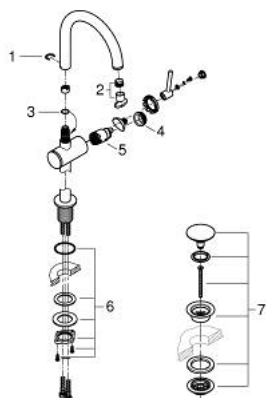

24 362 MS0 ATRIO <H3>YKSIOTEPESUALLASSEKOITIN 1/2" L-KOKO</H3>

TUOTESELOSTE

- Colour: satin steel
- Yksi asennusreikä
- GROHE SilkMove 28 mm:n keraaminen säätöosa
- Lämpötilarajoin
- GROHE LongLife -viimeistely
- GROHE EcoJoy-tekniologia pienempään vedenkulutukseen ja täydelliseen suihkuun
- maximum flow rate (at 3 bar): 5 l/min
- Kääntyvä C-mallin juoksuputki poresuuttimella
- virtauksenrajoitin
- Kääntyvyys 0°, 150° ja 360°
- push-open pohjaventili 1/4"
- Joustavat liitosletkut

24 362 MS0 ATRIO <H3>YKSIOTEPESUALLASSEKOITIN 1/2" L-KOKO</H3>

VARAOSAT, lokakuuta 2022 – now

- 1: Turvarengas (Tilausno. 4826600M)
- 2: Laminaariporesuutin (Tilausno. 48408000)
- 3: Tiivisterengas (Tilausno. 0128500M)
- 4: Asennusrengas (Tilausno. 07419000)
- 5: Kasetti (Tilausno. 46963000)
- 6: Akselin kiinnityssarja (Tilausno. 48384000)
- 7: Push-open venttiili pesualtaalle (Tilausno. 65807MS0)