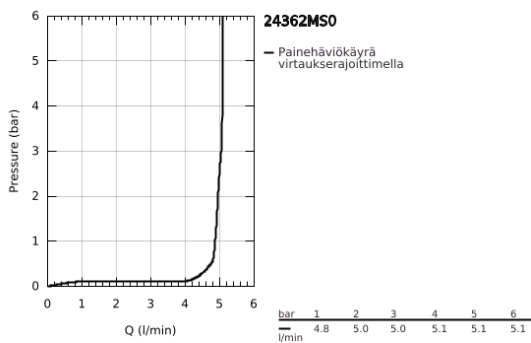

24 362 MS0 ATRIO <H3>YKSIOTEPESUALLASSEKOITIN 1/2" L-KOKO</H3>

TUOTESELOSTE

- Colour: satin steel
- Yksi asennusreikä
- GROHE SilkMove 28 mm:n keraaminen säätöosa
- Lämpötilarajoin
- GROHE LongLife -viimeistely
- GROHE EcoJoy-tekniologia pienempään vedenkulutukseen ja täydelliseen suihkuun
- maximum flow rate (at 3 bar): 5 l/min
- Kääntyvä C-mallin juoksuputki poresuuttimella
- virtauksenrajoitin
- Kääntyvyys 0°, 150° ja 360°
- push-open pohjaventili 1/4"
- Joustavat liitosletkut