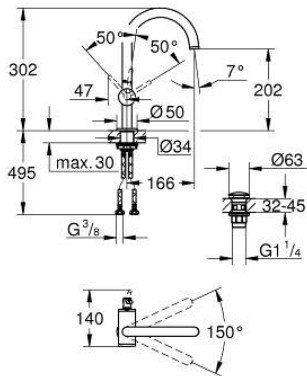

24 362 MS0 ATRIO <H3>YKSIOTEPESUALLASSEKOITIN 1/2" L-KOKO</H3>

TUOTESELOSTE

- Colour: satin steel
- Yksi asennusreikä
- GROHE SilkMove 28 mm:n keraaminen säätöosa
- Lämpötilarajoin
- GROHE LongLife -viimeistely
- GROHE EcoJoy-tekniologia pienempään vedenkulutukseen ja täydelliseen suihkuun
- maximum flow rate (at 3 bar): 5 l/min
- Kääntyvä C-mallin juoksuputki poresuuttimella
- virtauksenrajoitin
- Kääntyvyys 0°, 150° ja 360°
- push-open pohjaventili 1/4"
- Joustavat liitosletkut

24 362 MS0 ATRIO <H3>YKSIOTEPESUALLASSEKOITIN 1/2" L-KOKO</H3>

VARAOSAT, lokakuuta 2022 – now

- 1: Turvarengas (Tilausno. 4826600M)
- 2: Laminaariporesuutin (Tilausno. 48408000)
- 3: Tiivisterengas (Tilausno. 0128500M)
- 4: Asennusrengas (Tilausno. 07419000)
- 5: Kasetti (Tilausno. 46963000)
- 6: Akselin kiinnityssarja (Tilausno. 48384000)
- 7: Push-open venttiili pesualtaalle (Tilausno. 65807MS0)