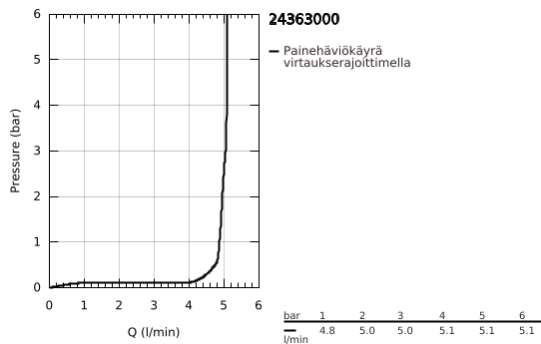

### TUOTESELOSTE

- Colour: chrome
- Yksi asennusreikä
- GROHE SilkMove 28 mm:n keraaminen säätöosa
- Lämpötilarajoin
- GROHE LongLife viimeistely
- GROHE EcoJoy-tekniologia pienempään vedenkulutukseen ja täydelliseen suihkuun
- maximum flow rate (at 3 bar): 5 l/min
- Kääntyvä C-mallin juoksuputki poresuuttimella
- virtauksenrajoitin
- Kääntyvyys 0°, 150° ja 360°
- push-open pohjaventili 1/4"
- Joustavat liitosletkut