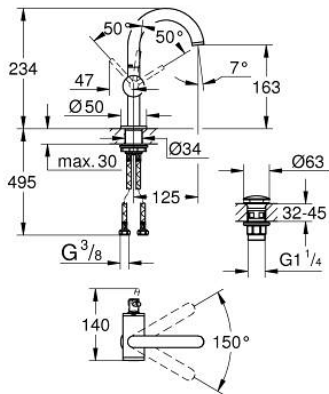

### TUOTESELOSTE

- Colour: chrome
- Yksi asennusreikä
- GROHE SilkMove 28 mm:n keraaminen säätöosa
- Lämpötilarajoin
- GROHE LongLife viimeistely
- GROHE EcoJoy-tekniologia pienempään vedenkulutukseen ja täydelliseen suihkuun
- maximum flow rate (at 3 bar): 5 l/min
- Kääntyvä C-mallin juoksuputki poresuuttimella
- virtauksenrajoitin
- Kääntyvyys 0°, 150° ja 360°
- push-open pohjaventili 1/4"
- Joustavat liitosletkut

24 363 000 **ATRIO VIPUHANA PESUALTAALLE, DN 15**  
**M-KOKO**

**VARAOSAT**, lokakuuta 2021 – now

- 1: Turvarengas (Tilausno. 4826600M)
- 2: Laminaariporesuutin (Tilausno. 48408000)
- 3: Tiivisterengas (Tilausno. 0128500M)
- 4: Asennusrengas (Tilausno. 07419000)
- 5: Kasetti (Tilausno. 46963000)
- 6: Akselin kiinnityssarja (Tilausno. 48384000)
- 7: Push-open venttiili pesualtaalle (Tilausno. 65807000)