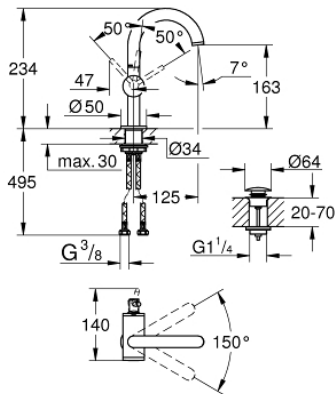

24 363 AL0 ATRIO VIPUHANA PESUALTAALLE, DN 15 M-KOKO

TUOTESELOSTE

- Colour: Brushed Hard Graphite
- Yksi asennusreikä
- GROHE SilkMove 28 mm:n keraaminen säätöosa
- Lämpötilarajoin
- GROHE LongLife -viimeistely
- GROHE EcoJoy-tekniologia pienempään vedenkulutukseen ja täydelliseen suihkuun
- maximum flow rate (at 3 bar): 5 l/min
- Kääntyvä C-mallin juoksuputki poresuuttimella
- virtauksenrajoitin
- Kääntyvyys 0°, 150° ja 360°
- push-open pohjaventili 1/4"
- Joustavat liitosletkut

24 363 AL0 ATRIO VIPUHANA PESUALTAALLE, DN 15 M-KOKO

VARAOSAT, lokakuuta 2021 – now

- 1: Turvarengas (Tilausno. 4826600M)
- 2: Laminaariporesuutin (Tilausno. 48408000)
- 3: Tiivisterengas (Tilausno. 0128500M)
- 4: Asennusrengas (Tilausno. 07419000)
- 5: Kasetti (Tilausno. 46963000)
- 6: Akselin kiinnityssarja (Tilausno. 48384000)
- 7: Push-open venttiili pesualtaalle (Tilausno. 65807AL0)