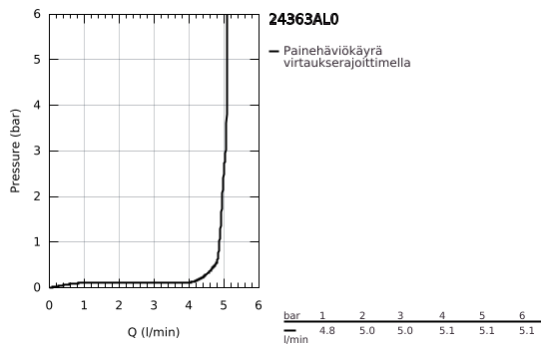

24 363 AL0 ATRIO VIPUHANA PESUALTAALLE, DN 15 M-KOKO

TUOTESELOSTE

- Colour: Brushed Hard Graphite
- Yksi asennusreikä
- GROHE SilkMove 28 mm:n keraaminen säätöosa
- Lämpötilarajoin
- GROHE LongLife -viimeistely
- GROHE EcoJoy-tekniologia pienempään vedenkulutukseen ja täydelliseen suihkuun
- maximum flow rate (at 3 bar): 5 l/min
- Kääntyvä C-mallin juoksuputki poresuuttimella
- virtauksenrajoitin
- Kääntyvyys 0°, 150° ja 360°
- push-open pohjaventili 1/4"
- Joustavat liitosletkut