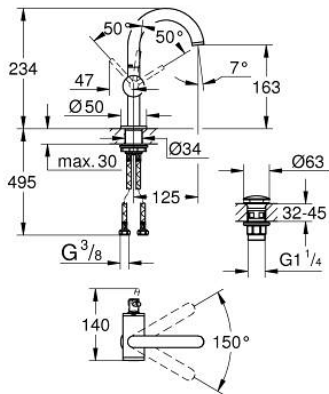

24 363 DA0 ATRIO VIPUHANA PESUALTAALLE, DN 15 M-KOKO

TUOTESELOSTE

- Colour: Warm Sunset
- Yksi asennusreikä
- GROHE SilkMove 28 mm:n keraaminen säätöosa
- Lämpötilarajoin
- GROHE LongLife -viimeistely
- GROHE EcoJoy-tekniologia pienempään vedenkulutukseen ja täydelliseen suihkuun
- maximum flow rate (at 3 bar): 5 l/min
- Kääntyvä C-mallin juoksuputki poresuuttimella
- virtausrajoitin
- Kääntyvyys 0°, 150° ja 360°
- push-open pohjaventili 1/4"
- Joustavat liitosletkut

24 363 DA0 ATRIO VIPUHANA PESUALTAALLE, DN 15 M-KOKO

VARAOSAT, lokakuuta 2021 – now

1: Turvarengas (Tilausno. 4826600M)

2: Laminaariporesuutin (Tilausno. 48408000)

3: Tiivisterengas (Tilausno. 0128500M)

4: Asennusrengas (Tilausno. 07419000)

5: Kasetti (Tilausno. 46963000)

6: Akselin kiinnityssarja (Tilausno. 48384000)

7: Push-open venttiili pesualtaalle (Tilausno. 65807DA0)