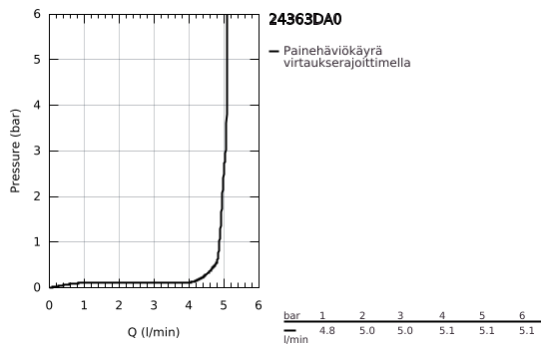

24 363 DA0 ATRIO VIPUHANA PESUALTAALLE, DN 15 M-KOKO

TUOTESELOSTE

- Colour: Warm Sunset
- Yksi asennusreikä
- GROHE SilkMove 28 mm:n keraaminen säätöosa
- Lämpötilarajoin
- GROHE LongLife -viimeistely
- GROHE EcoJoy-tekniologia pienempään vedenkulutukseen ja täydelliseen suihkuun
- maximum flow rate (at 3 bar): 5 l/min
- Kääntyvä C-mallin juoksuputki poresuuttimella
- virtausrajoitin
- Kääntyvyys 0°, 150° ja 360°
- push-open pohjaventili 1/4"
- Joustavat liitosletkut