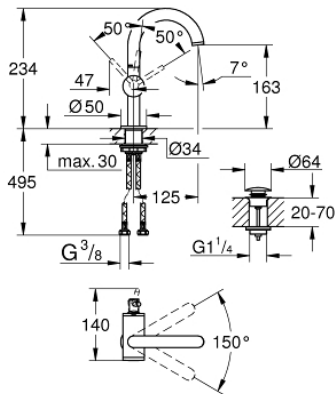

24 363 DC0 ATRIO VIPUHANA PESUALTAALLE, DN 15 M-KOKO

TUOTESELOSTE

- Colour: Supersteel
- Yksi asennusreikä
- GROHE SilkMove 28 mm:n keraaminen säätöosa
- Lämpötilarajoin
- GROHE LongLife -viimeistely
- 5,7 l/min -poresuutin.
- maximum flow rate (at 3 bar): 5 l/min
- Kääntyvä C-mallin juoksuputki poresuuttimella
- virtausrajoitin
- Kääntyvyys 0°, 150° ja 360°
- push-open pohjaventili 1/4"
- Joustavat liitosletkut

24 363 DC0 ATRIO VIPUHANA PESUALTAALLE, DN 15 M-KOKO

VARAOSAT, lokakuuta 2021 – now

- 1: Turvarengas (Tilausno. 4826600M)
- 2: Laminaariporesuutin (Tilausno. 48408000)
- 3: Tiivisterengas (Tilausno. 0128500M)
- 4: Asennusrengas (Tilausno. 07419000)
- 5: Kasetti (Tilausno. 46963000)
- 6: Akselin kiinnityssarja (Tilausno. 48384000)
- 7: Push-open venttiili pesualtaalle (Tilausno. 65807DC0)