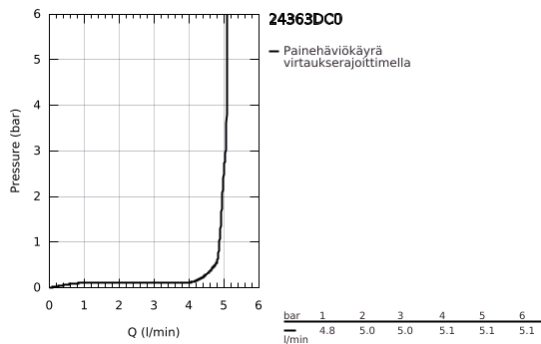

24 363 DC0 ATRIO VIPUHANA PESUALTAALLE, DN 15 M-KOKO

TUOTESELOSTE

- Colour: Supersteel
- Yksi asennusreikä
- GROHE SilkMove 28 mm:n keraaminen säätöosa
- Lämpötilarajoin
- GROHE LongLife -viimeistely
- 5,7 l/min -poresuutin.
- maximum flow rate (at 3 bar): 5 l/min
- Kääntyvä C-mallin juoksuputki poresuuttimella
- virtausrajoitin
- Kääntyvyys 0°, 150° ja 360°
- push-open pohjaventili 1/4"
- Joustavat liitosletkut