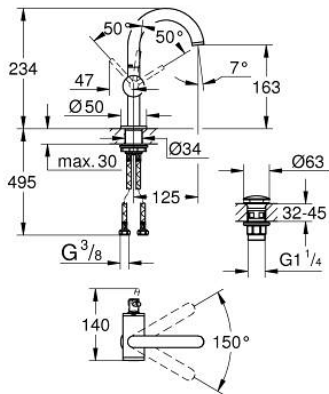

24 363 DL0 ATRIO VIPUHANA PESUALTAALLE, DN 15 M-KOKO

TUOTESELOSTE

- Colour: Brushed Warm Sunset
- Yksi asennusreikä
- GROHE SilkMove 28 mm:n keraaminen säätöosa
- Lämpötilarajoin
- GROHE LongLife -viimeistely
- GROHE EcoJoy-tekniologia pienempään vedenkulutukseen ja täydelliseen suihkuun
- maximum flow rate (at 3 bar): 5 l/min
- Kääntyvä C-mallin juoksuputki poresuuttimella
- virtauksenrajoitin
- Kääntyvyys 0°, 150° ja 360°
- push-open pohjaventili 1/4"
- Joustavat liitosletkut

24 363 DL0 ATRIO VIPUHANA PESUALTAALLE, DN 15 M-KOKO

VARAOSAT, marraskuuta 2022 – now

1: Turvarengas (Tilausno. 4826600M)

2: Laminaariporesuutin (Tilausno. 48408000)

3: Tiivisterengas (Tilausno. 0128500M)

4: Asennusrengas (Tilausno. 07419000)

5: Kasetti (Tilausno. 46963000)

6: Akselin kiinnityssarja (Tilausno. 48384000)

7: Push-open venttiili pesualtaalle (Tilausno. 65807DL0)