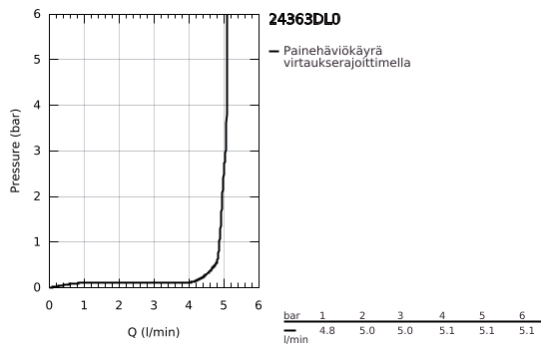

24 363 DL0 ATRIO VIPUHANA PESUALTAALLE, DN 15 M-KOKO

TUOTESELOSTE

- Colour: Brushed Warm Sunset
- Yksi asennusreikä
- GROHE SilkMove 28 mm:n keraaminen säätöosa
- Lämpötilarajoin
- GROHE LongLife -viimeistely
- GROHE EcoJoy-tekniologia pienempään vedenkulutukseen ja täydelliseen suihkuun
- maximum flow rate (at 3 bar): 5 l/min
- Kääntyvä C-mallin juoksuputki poresuuttimella
- virtauksenrajoitin
- Kääntyvyys 0°, 150° ja 360°
- push-open pohjaventili 1/4"
- Joustavat liitosletkut