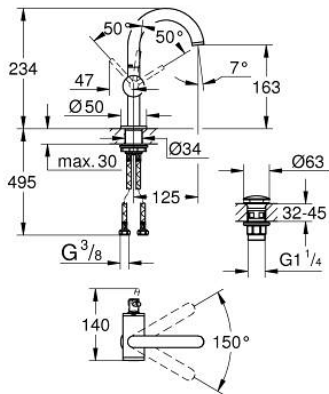

24 363 GL0 ATRIO VIPUHANA PESUALTAALLE, DN 15 M-KOKO

TUOTESELOSTE

- Colour: Cool Sunrise
- Yksi asennusreikä
- GROHE SilkMove 28 mm:n keraaminen säätöosa
- Lämpötilarajoin
- GROHE LongLife -viimeistely
- GROHE EcoJoy-tekniologia pienempään vedenkulutukseen ja täydelliseen suihkuun
- maximum flow rate (at 3 bar): 5 l/min
- Kääntyvä C-mallin juoksuputki poresuuttimella
- virtauksenrajoitin
- Kääntyvyys 0°, 150° ja 360°
- push-open pohjaventili 1/4"
- Joustavat liitosletkut

24 363 GL0 ATRIO VIPUHANA PESUALTAALLE, DN 15 M-KOKO

VARAOSAT, lokakuuta 2021 – now

1: Turvarengas (Tilausno. 4826600M)

2: Laminaariporesuutin (Tilausno. 48408000)

3: Tiivisterengas (Tilausno. 0128500M)

4: Asennusrengas (Tilausno. 07419000)

5: Kasetti (Tilausno. 46963000)

6: Akselin kiinnityssarja (Tilausno. 48384000)

7: Push-open venttiili pesualtaalle (Tilausno. 65807GL0)