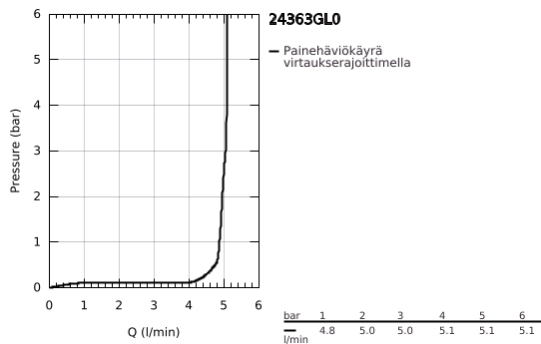

24 363 GL0 ATRIO VIPUHANA PESUALTAALLE, DN 15 M-KOKO

TUOTESELOSTE

- Colour: Cool Sunrise
- Yksi asennusreikä
- GROHE SilkMove 28 mm:n keraaminen säätöosa
- Lämpötilarajoin
- GROHE LongLife -viimeistely
- GROHE EcoJoy-tekniologia pienempään vedenkulutukseen ja täydelliseen suihkuun
- maximum flow rate (at 3 bar): 5 l/min
- Kääntyvä C-mallin juoksuputki poresuuttimella
- virtauksenrajoitin
- Kääntyvyys 0°, 150° ja 360°
- push-open pohjaventili 1/4"
- Joustavat liitosletkut