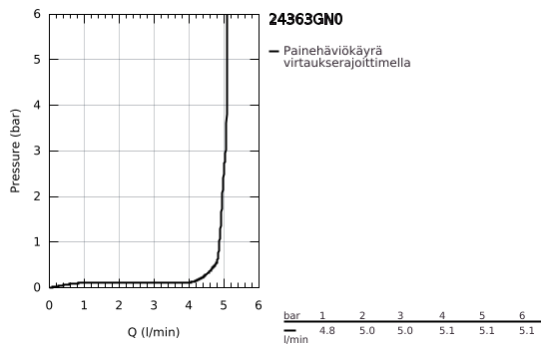

24 363 GN0 ATRIO VIPUHANA PESUALTAALLE, DN 15 M-KOKO

TUOTESELOSTE

- Colour: Brushed Cool Sunrise
- Yksi asennusreikä
- GROHE SilkMove 28 mm:n keraaminen säätöosa
- Lämpötilarajoin
- GROHE LongLife -viimeistely
- GROHE EcoJoy-tekniologia pienempään vedenkulutukseen ja täydelliseen suihkuun
- maximum flow rate (at 3 bar): 5 l/min
- Kääntyvä C-mallin juoksuputki poresuuttimella
- virtausrajoitin
- Kääntyvyys 0°, 150° ja 360°
- push-open pohjaventili 1/4"
- Joustavat liitosletkut