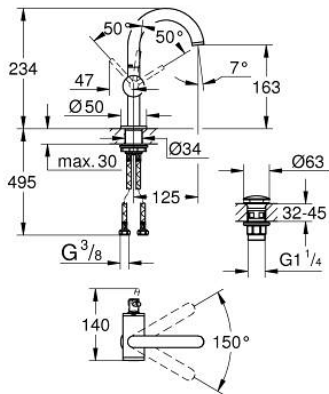

24 363 GN0 ATRIO VIPUHANA PESUALTAALLE, DN 15 M-KOKO

TUOTESELOSTE

- Colour: Brushed Cool Sunrise
- Yksi asennusreikä
- GROHE SilkMove 28 mm:n keraaminen säätöosa
- Lämpötilarajoin
- GROHE LongLife -viimeistely
- GROHE EcoJoy-tekniologia pienempään vedenkulutukseen ja täydelliseen suihkuun
- maximum flow rate (at 3 bar): 5 l/min
- Kääntyvä C-mallin juoksuputki poresuuttimella
- virtausrajoitin
- Kääntyvyys 0°, 150° ja 360°
- push-open pohjaventili 1/4"
- Joustavat liitosletkut

24 363 GN0 ATRIO VIPUHANA PESUALTAALLE, DN 15 M-KOKO

VARAOSAT, marraskuuta 2022 – now

- 1: Turvarengas (Tilausno. 4826600M)
- 2: Laminaariporesuutin (Tilausno. 48408000)
- 3: Tiivisterengas (Tilausno. 0128500M)
- 4: Asennusrengas (Tilausno. 07419000)
- 5: Kasetti (Tilausno. 46963000)
- 6: Akselin kiinnityssarja (Tilausno. 48384000)
- 7: Push-open venttiili pesualtaalle (Tilausno. 65807GN0)