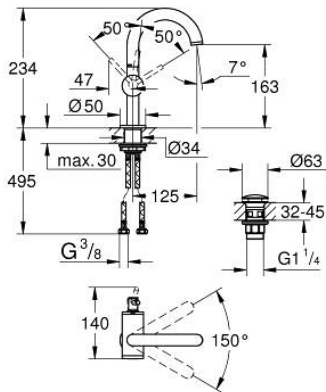

24 363 KF0 ATRIO VIPUHANA PESUALTAALLE, DN 15 M-KOKO

TUOTESELOSTE

- Colour: phantom black
- Yksi asennusreikä
- GROHE SilkMove 28 mm:n keraaminen säätöosa
- Lämpötilarajoin
- GROHE EcoJoy-tekniologia pienempään vedenkulutukseen ja täydelliseen suihkuun
- maximum flow rate (at 3 bar): 5 l/min
- Kääntyvä C-mallin juoksuputki poresuuttimella
- virtauksenrajoitin
- Kääntyvyys 0°, 150° ja 360°
- push-open pohjaventili 1/4"
- Joustavat liitosletkut

24 363 KF0 ATRIO VIPUHANA PESUALTAALLE, DN 15 M-KOKO

VARAOSAT, tammikuuta 2024 – now

1: Turvarengas (Tilausno. 4826600M)

2: Laminaariporesuutin (Tilausno. 48408000)

3: Tiivisterengas (Tilausno. 0128500M)

4: Asennusrenkas (Tilausno. 07419000)

5: Kasetti (Tilausno. 46963000)

6: Akselin kiinnityssarja (Tilausno. 48384000)

7: Push-open venttiili pesualtaalle (Tilausno. 65807KF0)