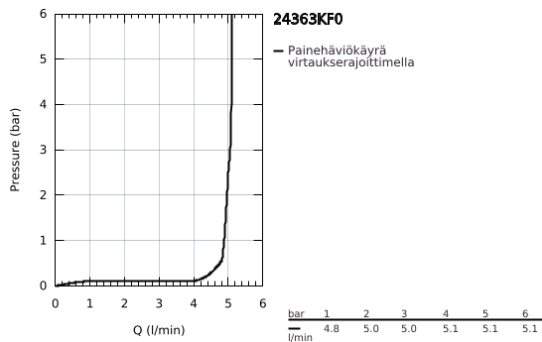

24 363 KF0 ATRIO VIPUHANA PESUALTAALLE, DN 15 M-KOKO

TUOTESELOSTE

- Colour: phantom black
- Yksi asennusreikä
- GROHE SilkMove 28 mm:n keraaminen säätöosa
- Lämpötilarajoin
- GROHE EcoJoy-tekniologia pienempään vedenkulutukseen ja täydelliseen suihkuun
- maximum flow rate (at 3 bar): 5 l/min
- Kääntyvä C-mallin juoksuputki poresuuttimella
- virtauksenrajoitin
- Kääntyvyys 0°, 150° ja 360°
- push-open pohjaventili 1/4"
- Joustavat liitosletkut